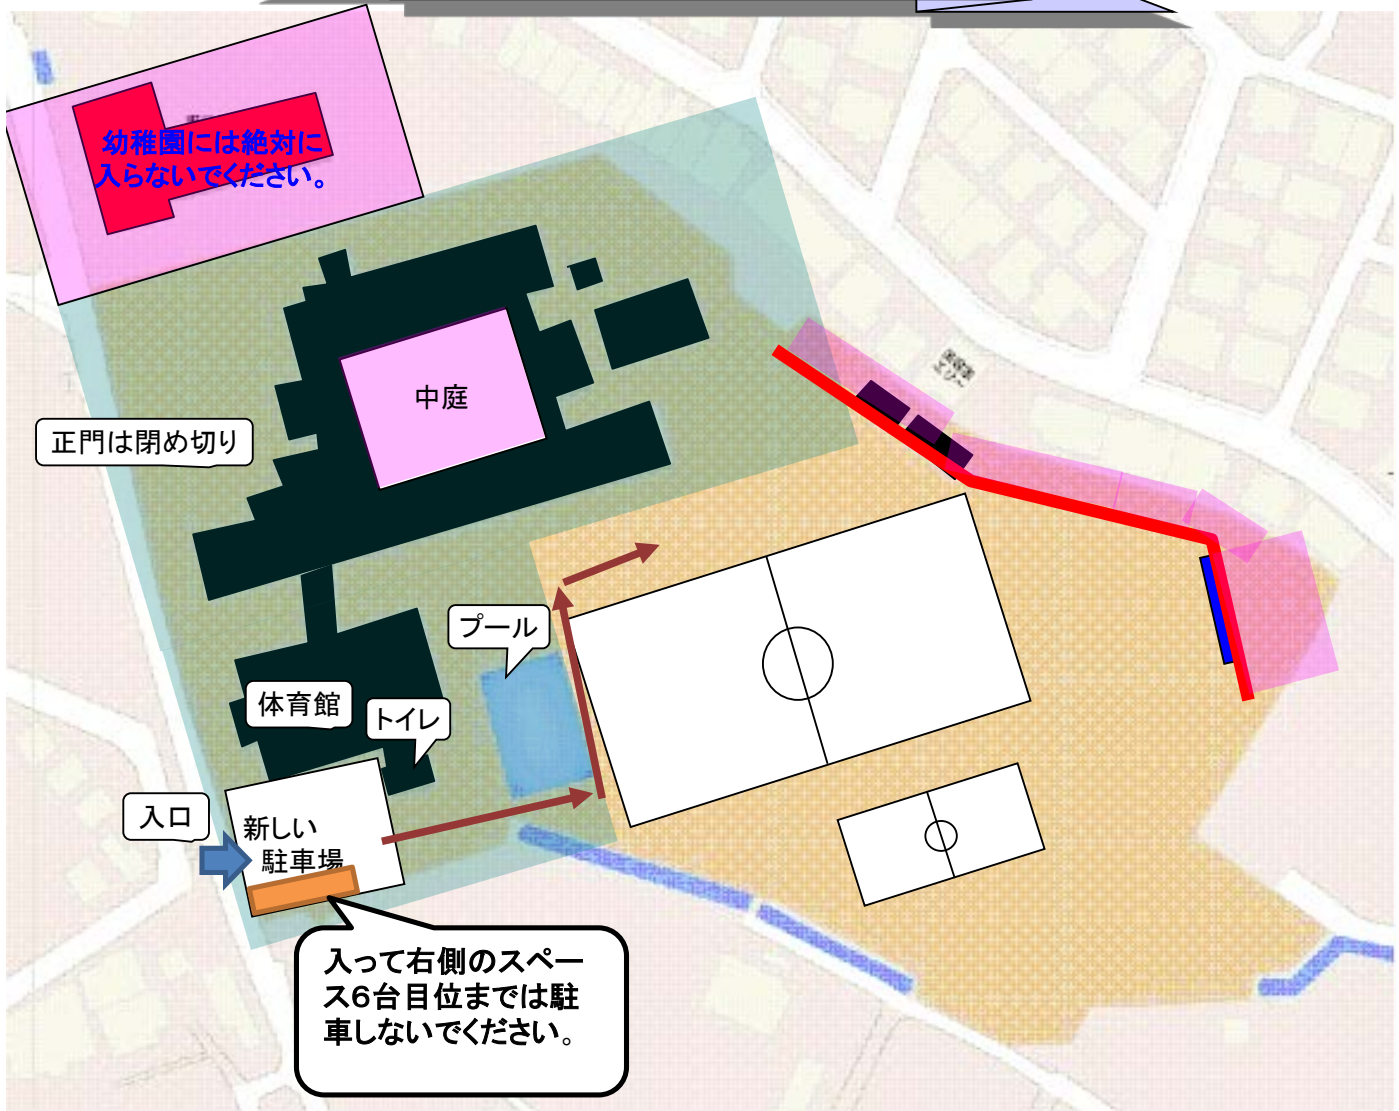

★駐車場は体育館東側に新しく出来ております。そちらの門からお入りください。

グラウンドへは体育館とトイレの間、プールの横通路から行けます。

！！各チーム車については台数制限を行います。駐車場へは1チームで6台までとしてください。

！！門を入れてすぐ右側には停めないでください。他のスペースならどこでもかまいません。

新しい駐車場に停められない際は、小学校北側の幼稚園横に縦列駐車してください。

★審判は主審のみとします。

★グラウンド北側民家が隣接しています。ボールが入らないよう注意してください。

★隣接している幼稚園の敷地内には入らないように注意してください。

★加古川市では市内小中学校が敷地内禁煙となっています。ご協力お願いします。

小学校から・・・煙草の吸殻が門の外によく捨ててあるので、喫煙をされる方は、十分注意してください。

学校使用について、注意事項を添付しています。中庭は通行禁止になっています。

グラウンド北側は工事中になっていますので立ち入り禁止になります。ボール等入らないようにしてください。

グラウンド使用に関するお願い

注意事項

- ・幼稚園・中庭には、入らないでください
- ・赤線から上、体育倉庫裏・投的板の裏・民家付近には、立ち入らないで下さい、またお静かにお願いいたします
- ・緑の網掛けの部分ではボールは使用しない(蹴らない)で下さい。移動時は手に持って。
- ・花壇に立ち入らないで下さい、また、花壇に腰掛けしないで下さい
- ・遊具の使用は禁止です
- ・小学校内は全面禁煙です
- ・中庭は通らないでください。いつもと同じで、靴箱は使用してもらってもかまいません。