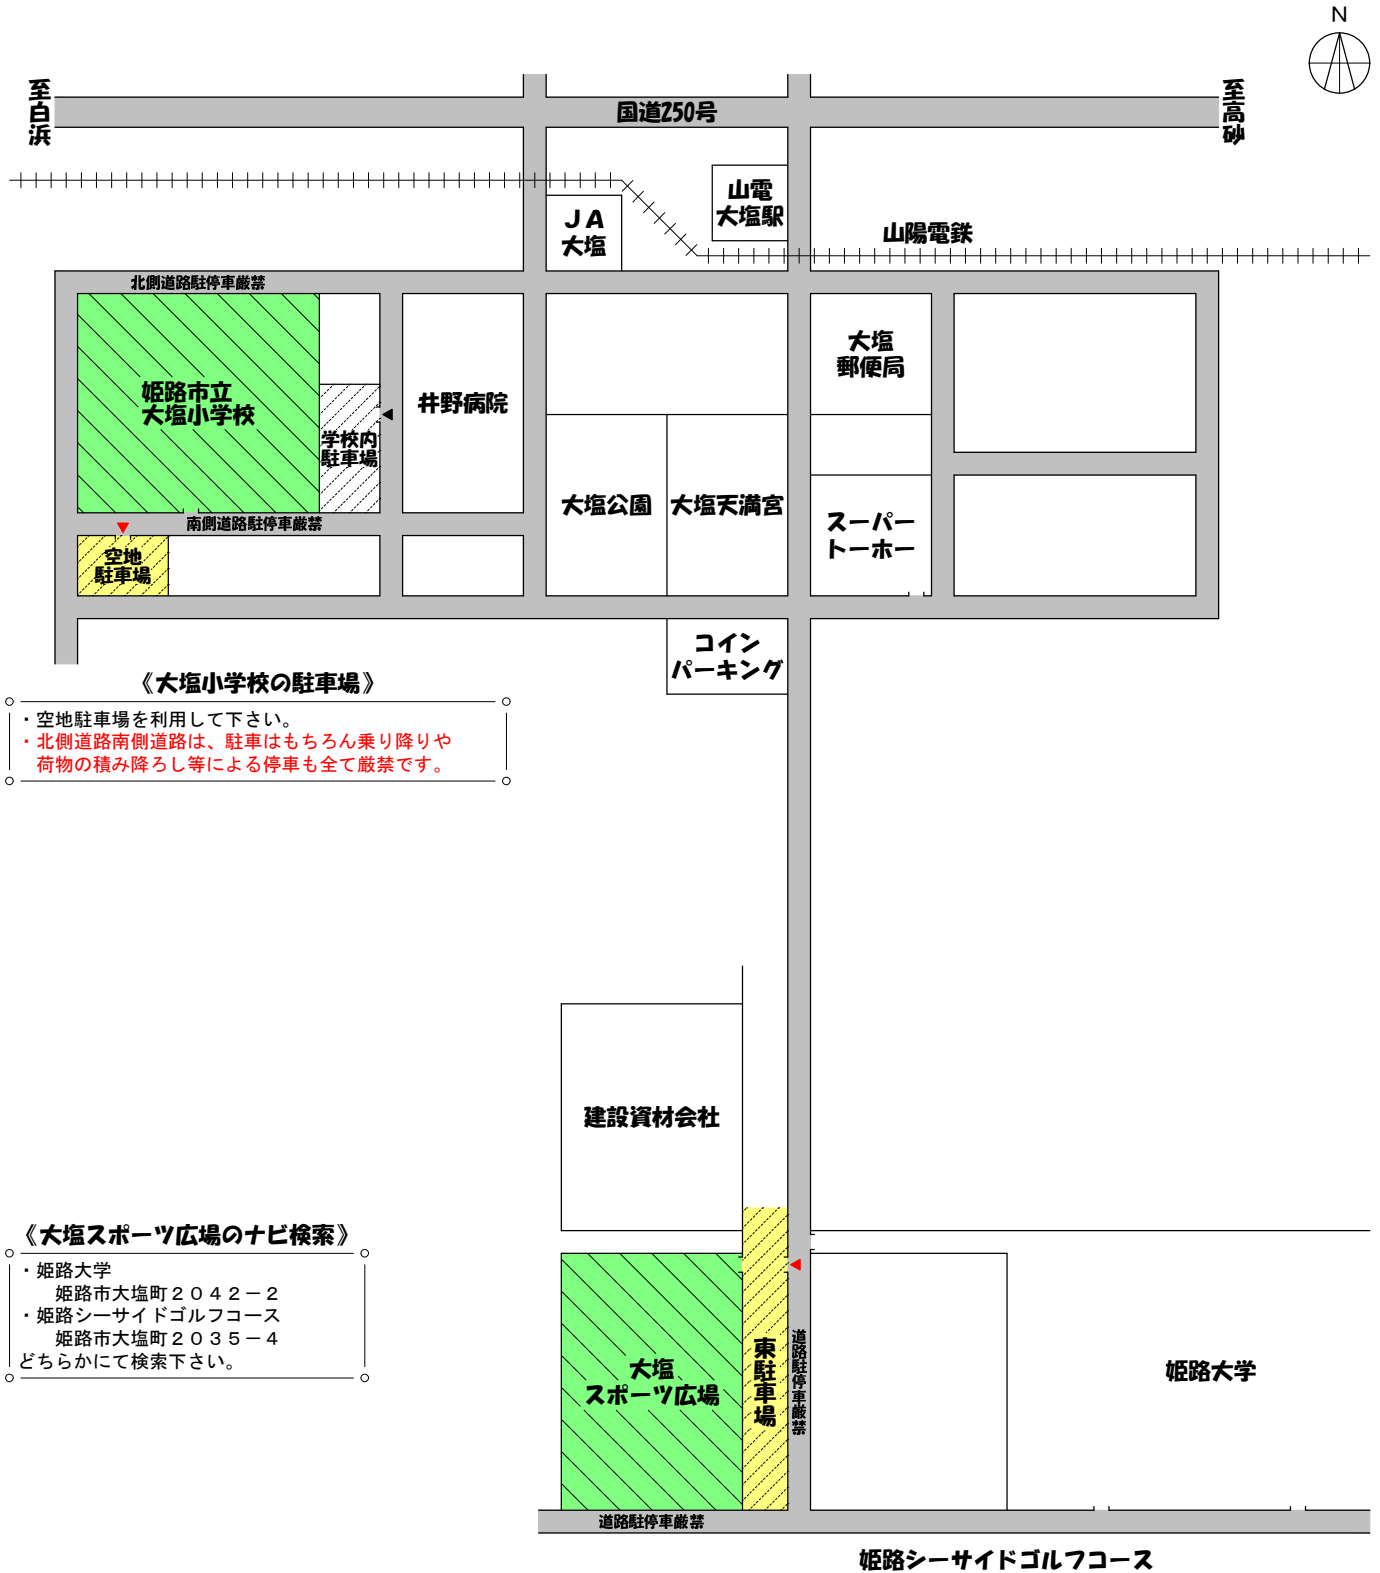

【 順位決定戦 】

☆ 決勝戦

Aリーグ 1位		Bリーグ 1位
	—	

☆ 3位決定戦

Aリーグ 2位		Bリーグ 2位
	—	

☆ 5位決定戦

Aリーグ 3位		Bリーグ 3位
	—	

☆ 7位決定戦

Aリーグ 4位		Bリーグ 4位
	—	

【 試合予定表 】

時間	No.	南コート	審判	No.	北コート	審判
9:30	A①	高倉台 — 但馬南	岩岡	A②	みさき — 大塩 A	西神中央
10:10	B①	岩 岡 — 北 淡	大塩	B②	西神中央 — 大塩 B	みさき
10:50	A③	大塩 A — 高倉台	北淡	A④	みさき — 但馬南	大塩
11:30	B③	大塩 B — 岩 岡	高倉台	B④	西神中央 — 北 淡	但馬南
		休 憩			休 憩	
12:30	A⑤	みさき — 高倉台	大塩	A⑥	但馬南 — 大塩 A	西神中央
13:10	B⑤	西神中央 — 岩 岡	みさき	B⑥	北 淡 — 大塩 B	但馬南
		休 憩			休 憩	
14:10		5位決定戦 A 3位 — B 3位	A 1位		7位決定戦 A 4位 — B 4位	B 2位
14:50		決勝戦 A 1位 — B 1位	A 3位		3位決定戦 A 2位 — B 2位	B 4位
15:40	表彰式（本部席前）					

【大塩サッカークラブ 会場案内】

18.03.01版

《大塩小学校の駐車場》

- ・空地駐車場を利用して下さい。
- ・北側道路南側道路は、駐車はもちろん乗り降りや荷物の積み降ろし等による停車も全て厳禁です。

《大塩スポーツ広場のナビ検索》

- ・姫路大学
姫路市大塩町2042-2
 - ・姫路シーサイドゴルフコース
姫路市大塩町2035-4
- どちらかにて検索下さい。

《大塩スポーツ広場の駐車場》

- ・スポーツ広場と道路の間の空地(東駐車場)を利用して下さい。
- ・スポーツ広場北側は建設資材会社様の作業場ですので入口付近は駐車禁止です。トラブルのないよう注意して下さい。
- ・駐車場にはラインがありません、南奥から出来るだけ詰めて駐車して下さい。
- ・道路は、駐車はもちろん乗り降りや荷物の積み降ろし等による停車も全て厳禁です。
- ・ゴルフ場の駐車場には絶対に駐車しないで下さい。