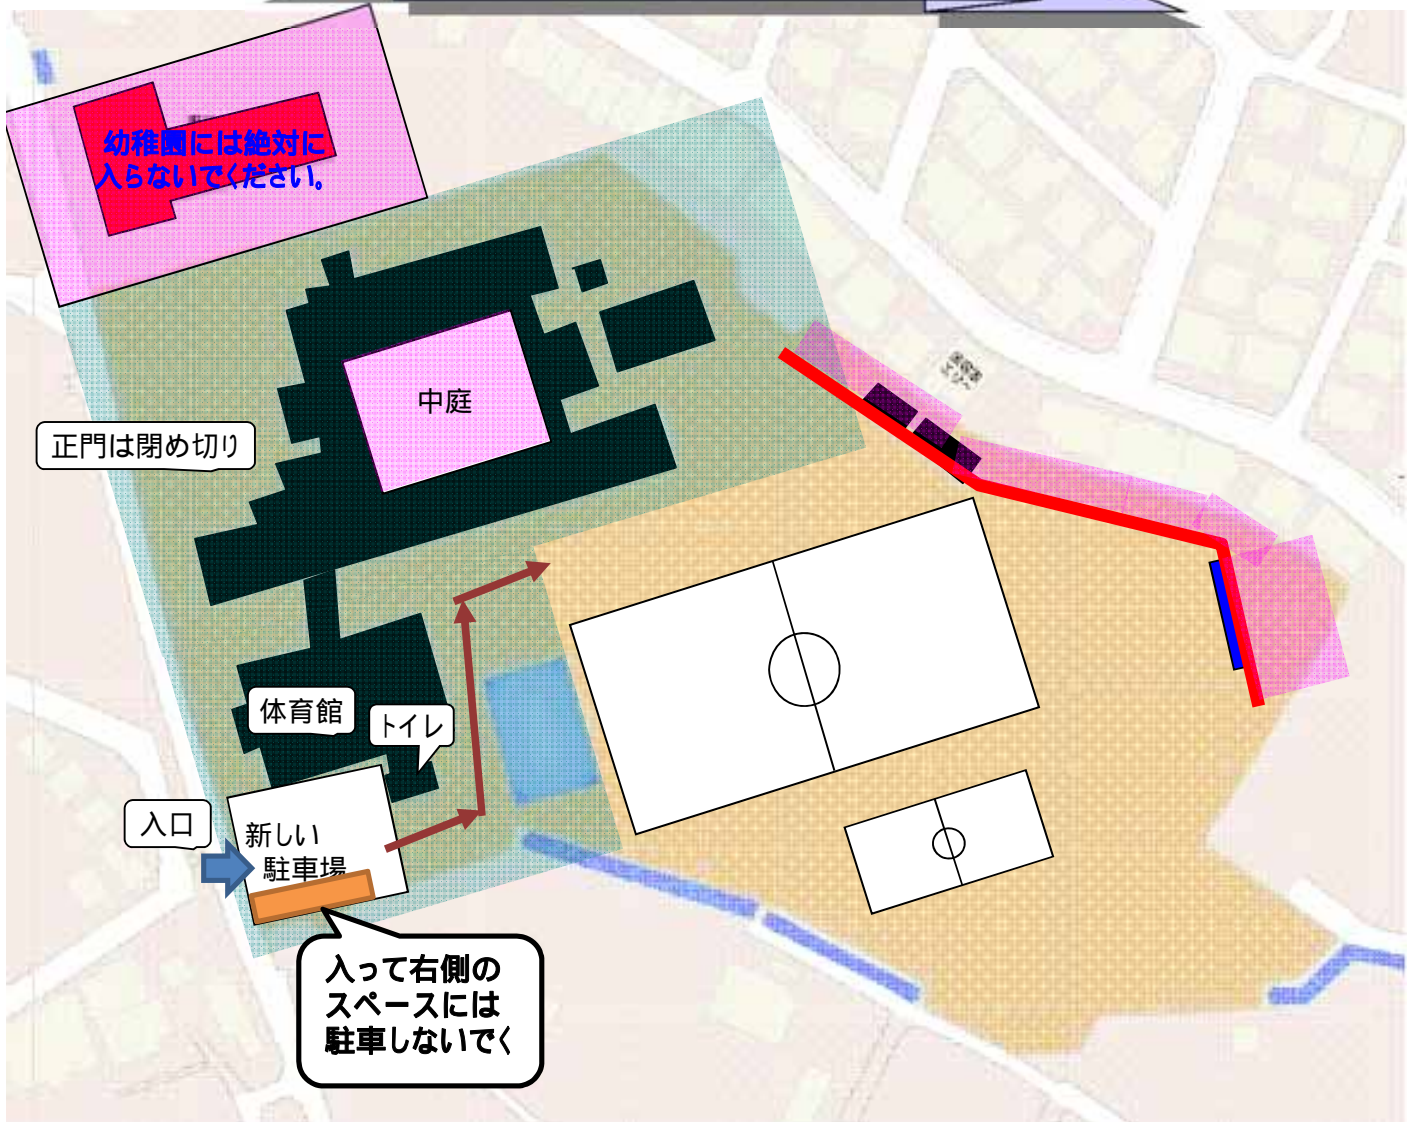

グラウンド使用に関するお願い

注意事項

- ・幼稚園・中庭には、入らないでください
- ・赤線から上、体育倉庫裏・投的板の裏・民家付近には、立ち入らないで下さい、またお静かにお願いいたします
- ・緑の網掛けの部分ではボールは使用しない(蹴らない)で下さい。移動時は手に持って。
- ・花壇に立ち入らないで下さい、また、花壇に腰掛けしないで下さい
- ・遊具の使用は禁止です
- ・小学校内は全面禁煙です
- ・中庭は通らないでください。いつもと同じで、靴箱は使用してもらってもかまいません。