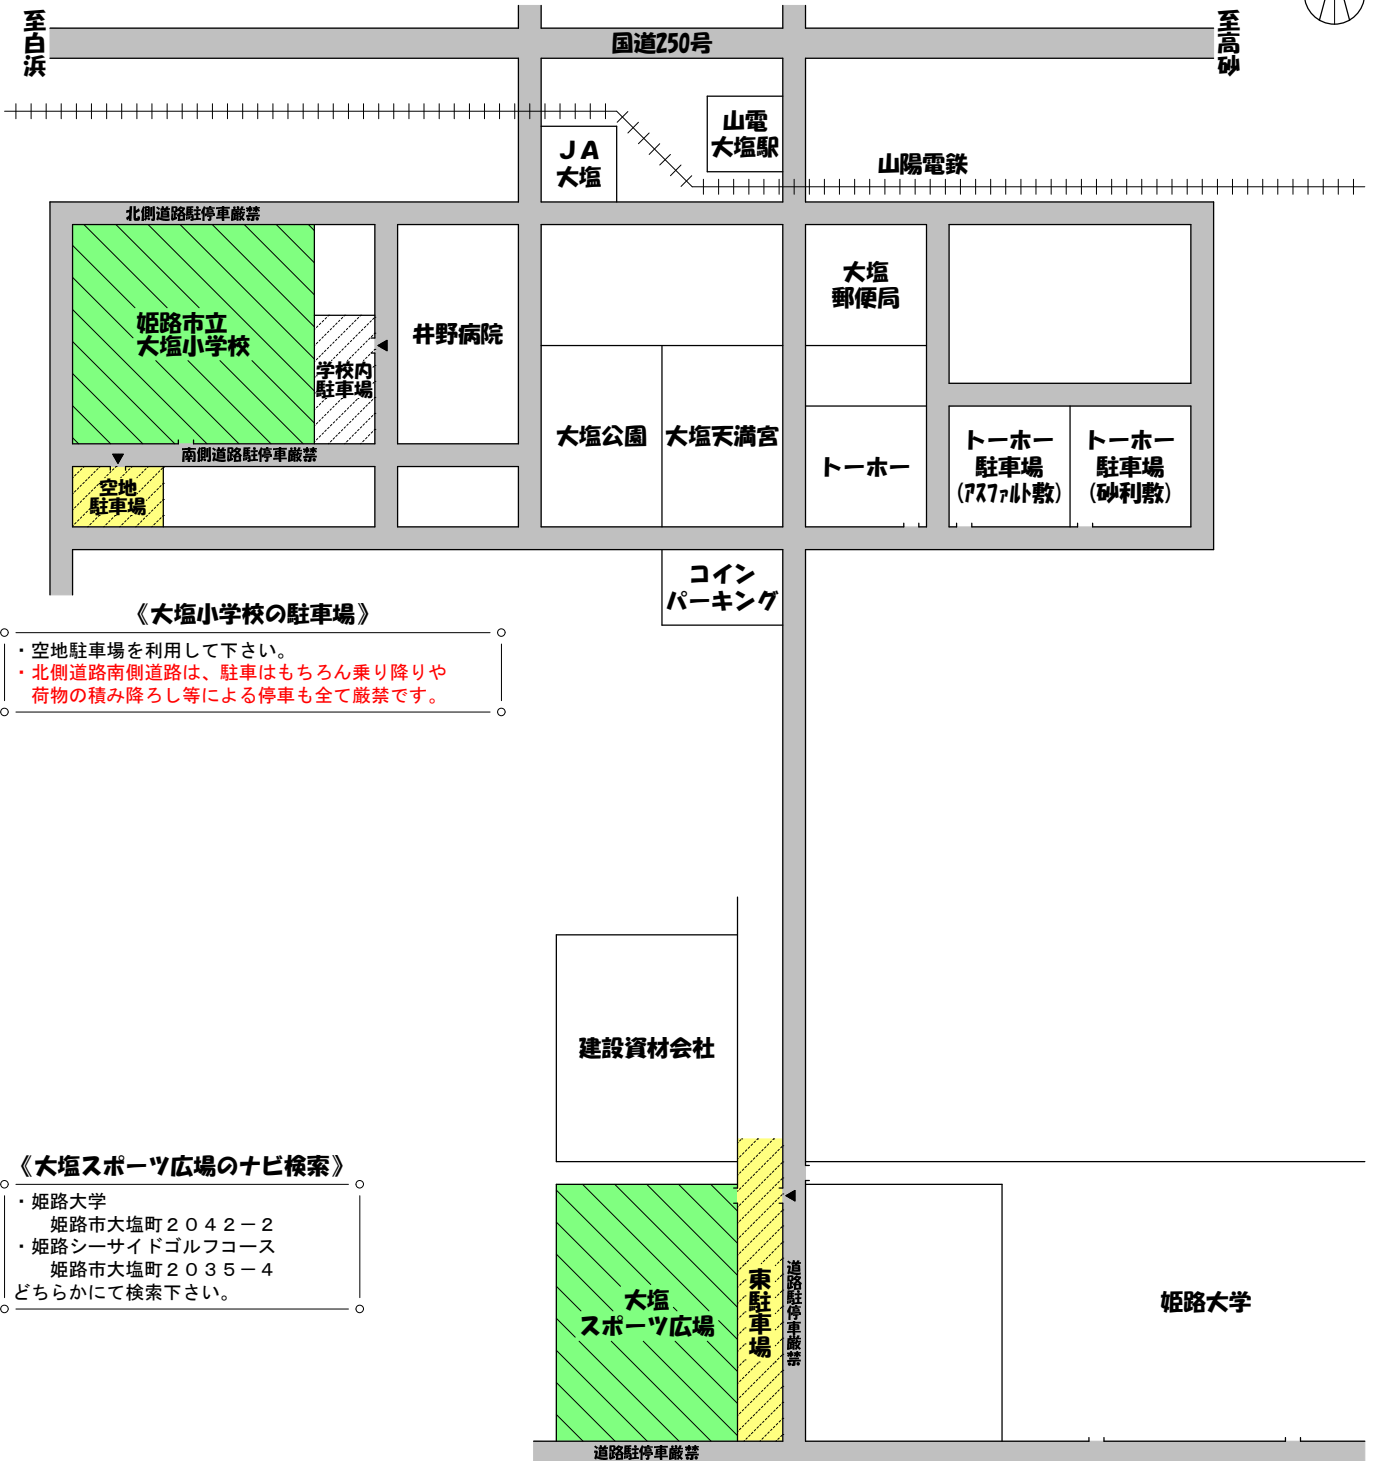

# 【大塩サッカークラブ 会場案内】

17.05.01版

## 《大塩小学校の駐車場》

- ・空地駐車場を利用して下さい。
- ・北側道路南側道路は、駐車はもちろん乗り降りや荷物の積み降ろし等による停車も全て厳禁です。

## 《大塩スポーツ広場のナビ検索》

- ・姫路大学  
姫路市大塩町2042-2
  - ・姫路シーサイドゴルフコース  
姫路市大塩町2035-4
- どちらかにて検索下さい。

## 《大塩スポーツ広場の駐車場》

- ・スポーツ広場と道路の間の空地(東駐車場)を利用して下さい。
- ・スポーツ広場北側は建設資材会社様の作業場ですので入口付近は駐車禁止です。トラブルのないよう注意して下さい。
- ・駐車場にはラインがありません、南奥から出来るだけ詰めて駐車して下さい。
- ・道路は、駐車はもちろん乗り降りや荷物の積み降ろし等による停車も全て厳禁です。
- ・ゴルフ場の駐車場には絶対に駐車しないで下さい。