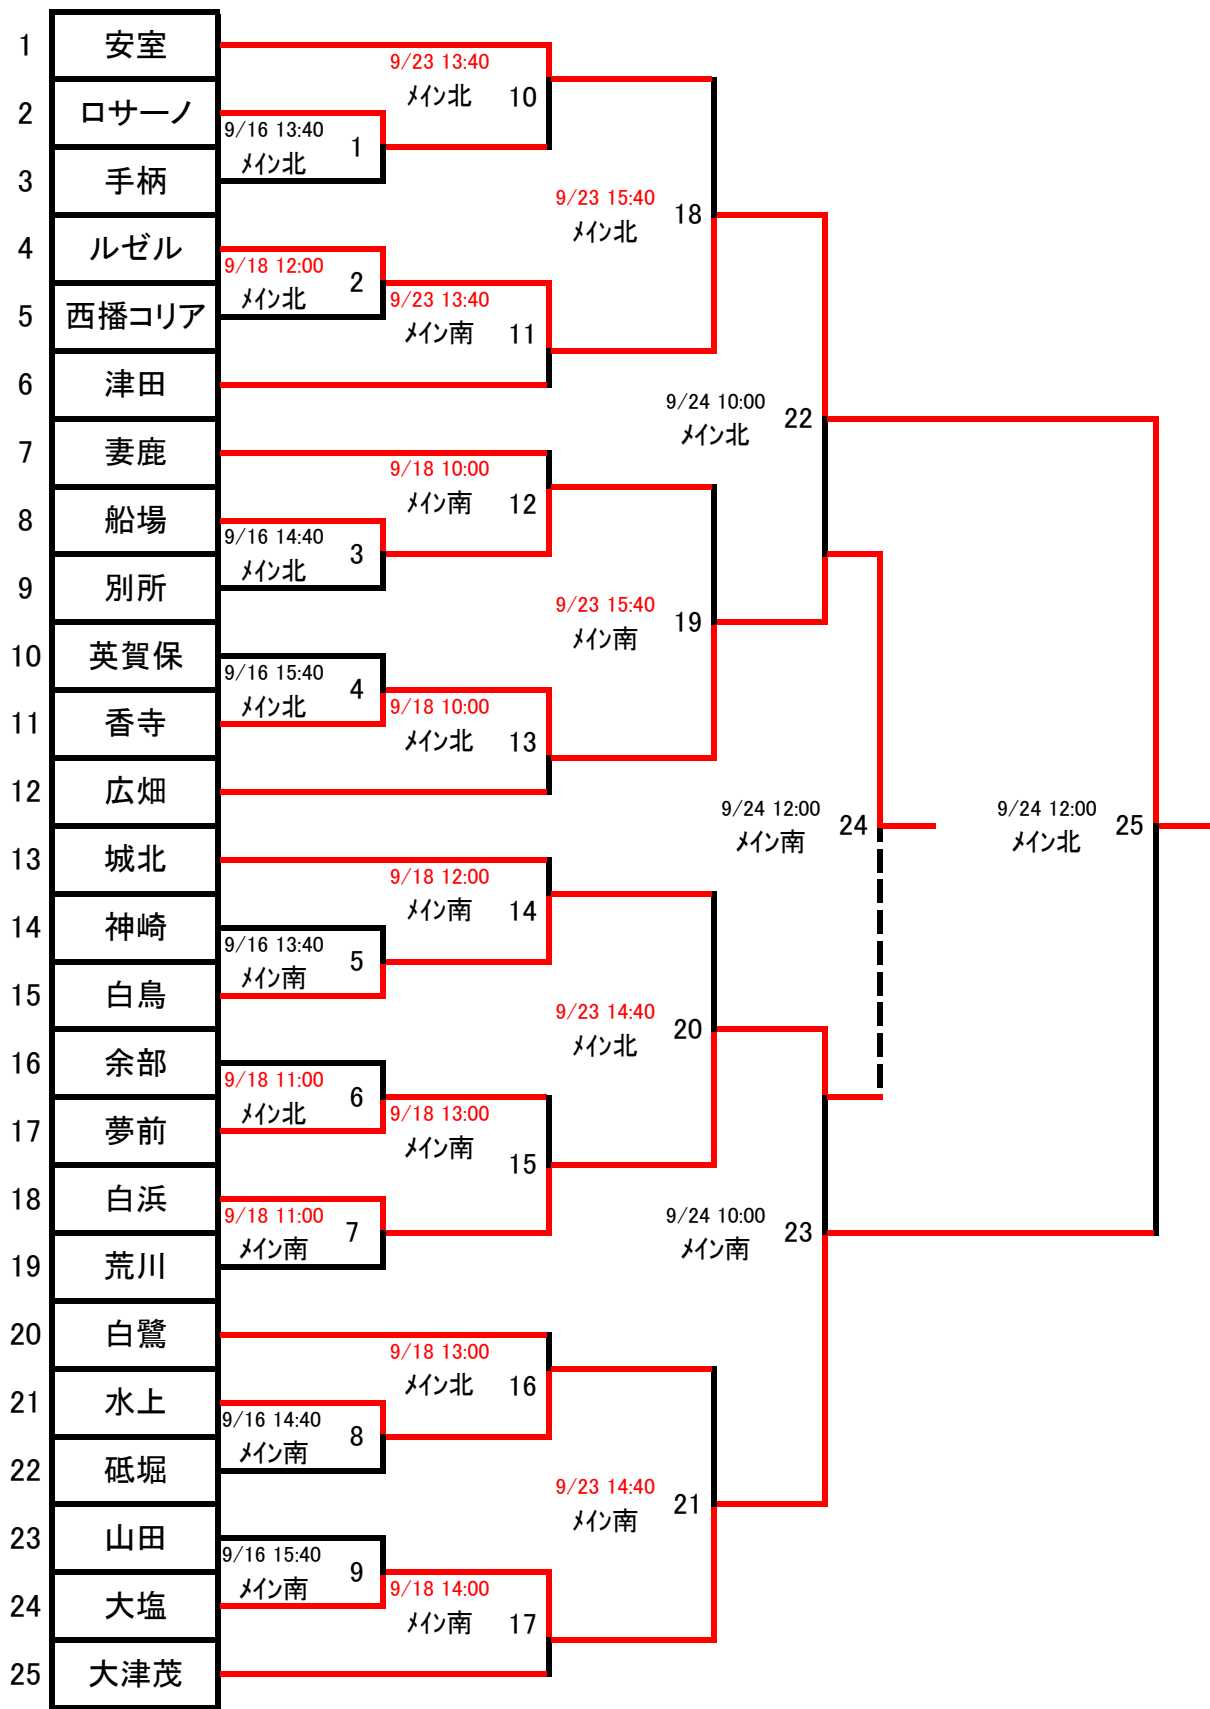

第70回姫路市市民大会(4年の部トーナメント表)

第70回 姫路市市民体育大会

9月16日(土) 球技スポーツセンターメイングラウンド

平成29年8月10日発行

会場当番

英賀保 平成29年9月16日改訂

	北コート			キックオフ	南コート		
	対戦	主/補助	副審		対戦	主/補助	副審
1	— (—) PK		—		— (—) PK		—
2	— (—) PK		—		— (—) PK		—
3	— (—) PK		—		— (—) PK		—
4	— (—) PK		—		— (—) PK		—
5	1 ロサーノ — 手柄 1 (0 — 0) 0 PK	英賀保 /香寺	—	13:40	5 神崎 — 白鳥 0 (0 — 4) 8 PK	山田/ 大塩	—
6	3 船場 — 別所 2 (2 — 1) 2 PK	ロサーノ /手柄	—	14:40	8 水上 — 砥堀 2 (1 — 2) 2 PK	神崎/ 白鳥	—
7	4 英賀保 — 香寺 0 (0 — 4) 7 PK	船場/ 別所	—	15:40	9 山田 — 大塩 0 (0 — 3) 3 PK	水上/ 砥堀	—

* 会場準備および後片付けの協力をお願いします。

* 駐車については、指定の駐車場へ、路上駐車は禁止！

第70回 姫路市市民体育大会

9月18日(日) 球技スポーツセンターメイングラウンド

平成29年8月10日発行

会場当番 午前 余部 平成29年9月16日改訂
午後 大津茂

	北コート				南コート			
	対戦	主/補助	副審	キックオフ	対戦	主/補助	副審	
1	13 香寺 — 広畑 4 (2 — 0) 0 PK	余部/ 夢前	—	10:00	12 妻鹿 — 船場 1 (0 — 3) 5 PK	白浜/ 荒川	—	
2	6 余部 — 夢前 3 (1 — 2) 5 PK	香寺/ 広畑	—	11:00	7 白浜 — 荒川 9 (6 — 1) 1 PK	妻鹿/ 船場	—	
3	2 ルゼル — 西播 16 (6 — 0) 0 PK	白鷺/ 水上	—	12:00	14 城北 — 白鳥 2 (0 — 6) 8 PK	大塩/ 大津茂	—	
4	16 白鷺 — 水上 1 (0 — 0) 2 PK	ルゼル/ 西播	—	13:00	15 夢前 — 白浜 0 (0 — 4) 6 PK	城北/ 白鳥	—	
5	— (—) PK		—	14:00	17 大塩 — 大津茂 3 (2 — 1) 3 2 PK 1	6の勝/ 7の勝	—	
6	— (—) PK		—	15:00	— (—) PK		—	
7			—				—	