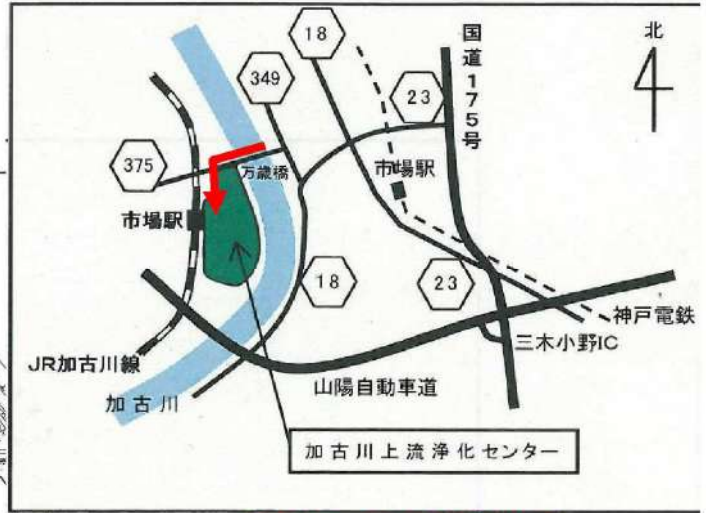

A3位

VS

B3位

C2位

VS

D2位

C3位

VS

D3位

Spring CUP 2017

2017年4月1日 (土)

U-12

15-5-15

		南側(市場駅側)				Aコート		北側(施設建屋側)				Bコート	
	時間	符号	チーム	結果	チーム	主審	符号	チーム	結果	チーム	主審		
1	9:15	A	小部キッズA	. — .	社FCジュニア	Criariva尼崎	B	自由が丘SC	. — .	ひおかSC	旭FCジュニア		
2	9:55	C	Criariva尼崎	. — .	小部キッズB	小部キッズA	D	旭FCジュニア	. — .	なぎさFC	自由が丘SC		
3	10:35	A	小部キッズA	. — .	長尾ウオーズ	小部キッズB	B	自由が丘SC	. — .	マリノFC	なぎさFC		
4	11:15	C	Criariva尼崎	. — .	大塩SC	社FCジュニア	D	旭FCジュニア	. — .	エレメンツ	ひおかSC		
5	11:55	A	社FCジュニア	. — .	長尾ウオーズ	大塩SC	B	ひおかSC	. — .	マリノFC	エレメンツ		
6	12:35	C	小部キッズB	. — .	大塩SC	長尾ウオーズ	D	なぎさFC	. — .	エレメンツ	マリノFC		
7	13:15	フレンドリー	A2位	. — .	B2位	A1位	フレンドリー	A3位	. — .	B3位	B1位		
8	13:55	準決勝	A1位	. — .	B1位	7Aの負	準決勝	C1位	. — .	D1位	7Bの負		
9	14:35	フレンドリー	C2位	. — .	D2位	C1位	フレンドリー	C3位	. — .	D3位	D1位		
10	15:15	決勝	8Aの勝	. — .	8Bの勝	9Aの負	3位決定戦	8Aの負	. — .	8Bの負	9Bの負		

ゴールデンスターおの芝生グラウンド

(位置図)

赤矢印：車でのアクセス

(平面図)

〔上部利用施設の概要〕

施設名	内容
① 上部利用施設	上部面積約 2.7ha (120m×220m) うち芝生広場1.6ha (90m×180m)、 園路、植栽、手洗い場、ベンチ
② 通路	南側通路、西側通路、北側通路
③ 上部利用施設管理棟	トイレ(男女、多目的)、更衣室、事務室、倉庫
④ 駐車場	約150台

関連施設：⑤アクセス道路、⑥緩衝緑地