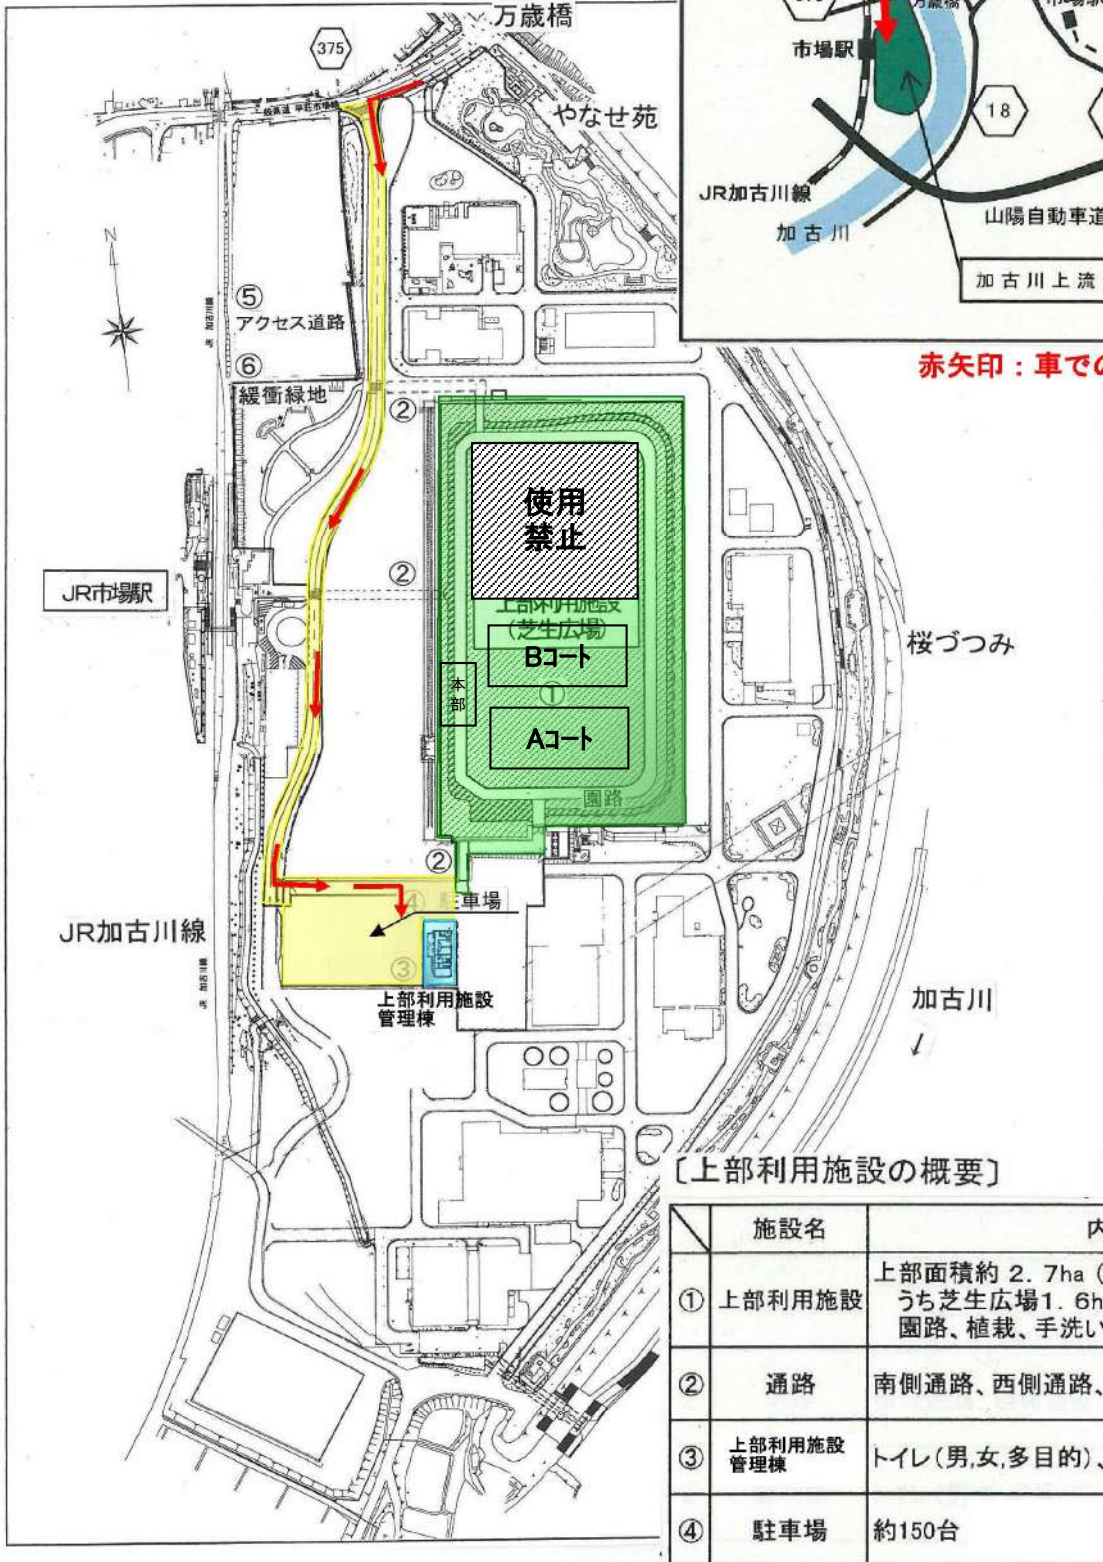

A3位

VS

B3位

C2位

VS

D2位

C3位

VS

D3位

Spring CUP 2017

2017年4月1日 (土)

U-12

15-5-15

		南側(市場駅側)				Aコート		北側(施設建屋側)				Bコート	
	時間	符号	チーム	結果	チーム	主審	符号	チーム	結果	チーム	主審		
1	9:15	A	小部キッズA	. — .	社FCジュニア	Criariva尼崎	B	自由が丘SC	. — .	ひおかSC	旭FCジュニア		
2	9:55	C	Criariva尼崎	. — .	小部キッズB	小部キッズA	D	旭FCジュニア	. — .	なぎさFC	自由が丘SC		
3	10:35	A	小部キッズA	. — .	長尾ウオーズ	小部キッズB	B	自由が丘SC	. — .	マリノFC	なぎさFC		
4	11:15	C	Criariva尼崎	. — .	大塩SC	社FCジュニア	D	旭FCジュニア	. — .	エレメンツ	ひおかSC		
5	11:55	A	社FCジュニア	. — .	長尾ウオーズ	大塩SC	B	ひおかSC	. — .	マリノFC	エレメンツ		
6	12:35	C	小部キッズB	. — .	大塩SC	長尾ウオーズ	D	なぎさFC	. — .	エレメンツ	マリノFC		
7	13:15	フレンドリー	A2位	. — .	B2位	A1位	フレンドリー	A3位	. — .	B3位	B1位		
8	13:55	準決勝	A1位	. — .	B1位	7Aの負	準決勝	C1位	. — .	D1位	7Bの負		
9	14:35	フレンドリー	C2位	. — .	D2位	C1位	フレンドリー	C3位	. — .	D3位	D1位		
10	15:15	決勝	8Aの勝	. — .	8Bの勝	9Aの負	3位決定戦	8Aの負	. — .	8Bの負	9Bの負		

ゴールデンスターおの芝生グラウンド

(位置図)

赤矢印：車でのアクセス

(平面図)

〔上部利用施設の概要〕

施設名	内容
① 上部利用施設	上部面積約 2.7ha (120m×220m) うち芝生広場1.6ha (90m×180m)、 園路、植栽、手洗い場、ベンチ
② 通路	南側通路、西側通路、北側通路
③ 上部利用施設管理棟	トイレ(男女、多目的)、更衣室、事務室、倉庫
④ 駐車場	約150台

関連施設：⑤アクセス道路、⑥緩衝緑地