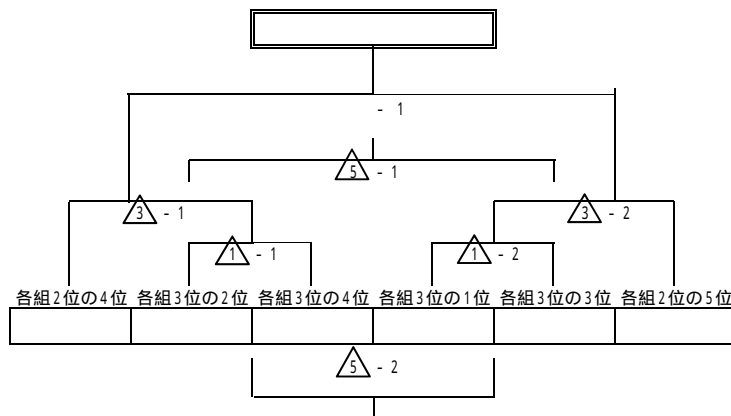

Eブロック

	セレソン	大塩	中筋	ヴィリッキーニ	勝点	得点	失点	得失	順位
高砂FC 72 セレソン	-	-	-	-					
大塩SC	-	-	-	-					
中筋SSD	-	-	-	-					
ヴィリッキーニ自由東SC	-	-	-	-					

第22回 レコパ高砂 少年サッカー大会

決勝・順位トーナメント【 】・【 】 (6月26日)

* 審判について ;
一試合目の審判は、高砂市内のチームでお願いします。
二試合目以降は、後審で 勝ちチーム 主審、負けチーム 副審でお願いします。

決勝トーナメント

順位トーナメント【 】

順位トーナメント【 】

6月26日(日)

・4年生以下の部 交流戦

- ・ 11:00 ~ 陸上競技場にて - 1 & - 2
- ・ 14:00 ~ サブグラウンドにて △ - 1 & △ - 2

トーナメント表の見方

- 1 ; 印は、陸上競技場にて試合