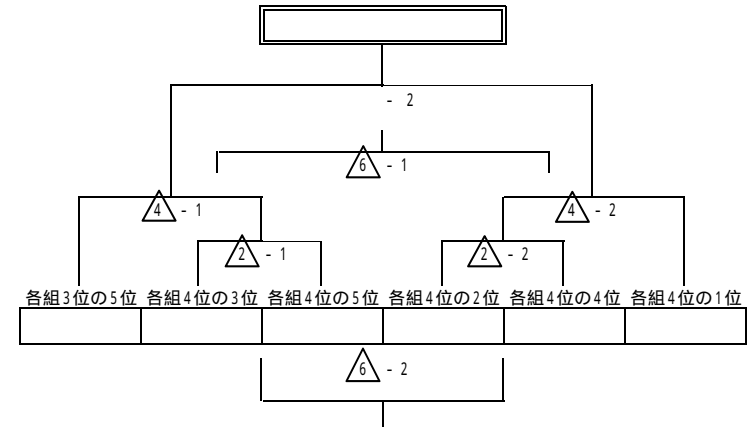

決勝トーナメント

順位トーナメント【 】

順位トーナメント【 】

6月26日(日)

・4年生以下の部 交流戦

- ・ 11:00 ~ 陸上競技場にて - 1 & - 2
- ・ 14:00 ~ サブグラウンドにて △ - 1 & △ - 2

トーナメント表の見方

- 1 ; 印は、陸上競技場にて試合