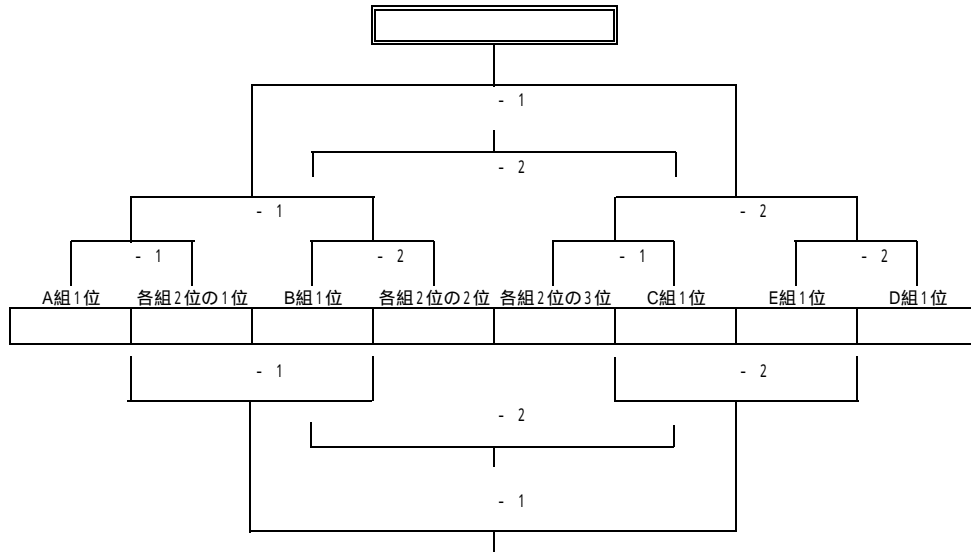

Eブロック

	セレソン	大塩	中筋	ヴィリッキーニ	勝点	得点	失点	得失	順位
高砂FC 72 セレソン	-	-	-	-					
大塩SC	-	-	-	-					
中筋SSD	-	-	-	-					
ヴィリッキーニ自由東SC	-	-	-	-					

第22回 レコパ高砂 少年サッカー大会

決勝・順位トーナメント【 】・【 】 (6月26日)

* 審判について ;
一試合目の審判は、高砂市内のチームでお願いします。
二試合目以降は、後審で 勝ちチーム 主審、負けチーム 副審でお願いします。

決勝トーナメント

順位トーナメント【 】

順位トーナメント【 】

6月26日(日)

・4年生以下の部 交流戦

- ・ 11:00 ~ 陸上競技場にて - 1 & - 2
- ・ 14:00 ~ サブグラウンドにて △ - 1 & △ - 2

トーナメント表の見方

- 1 ; 印は、陸上競技場にて試合