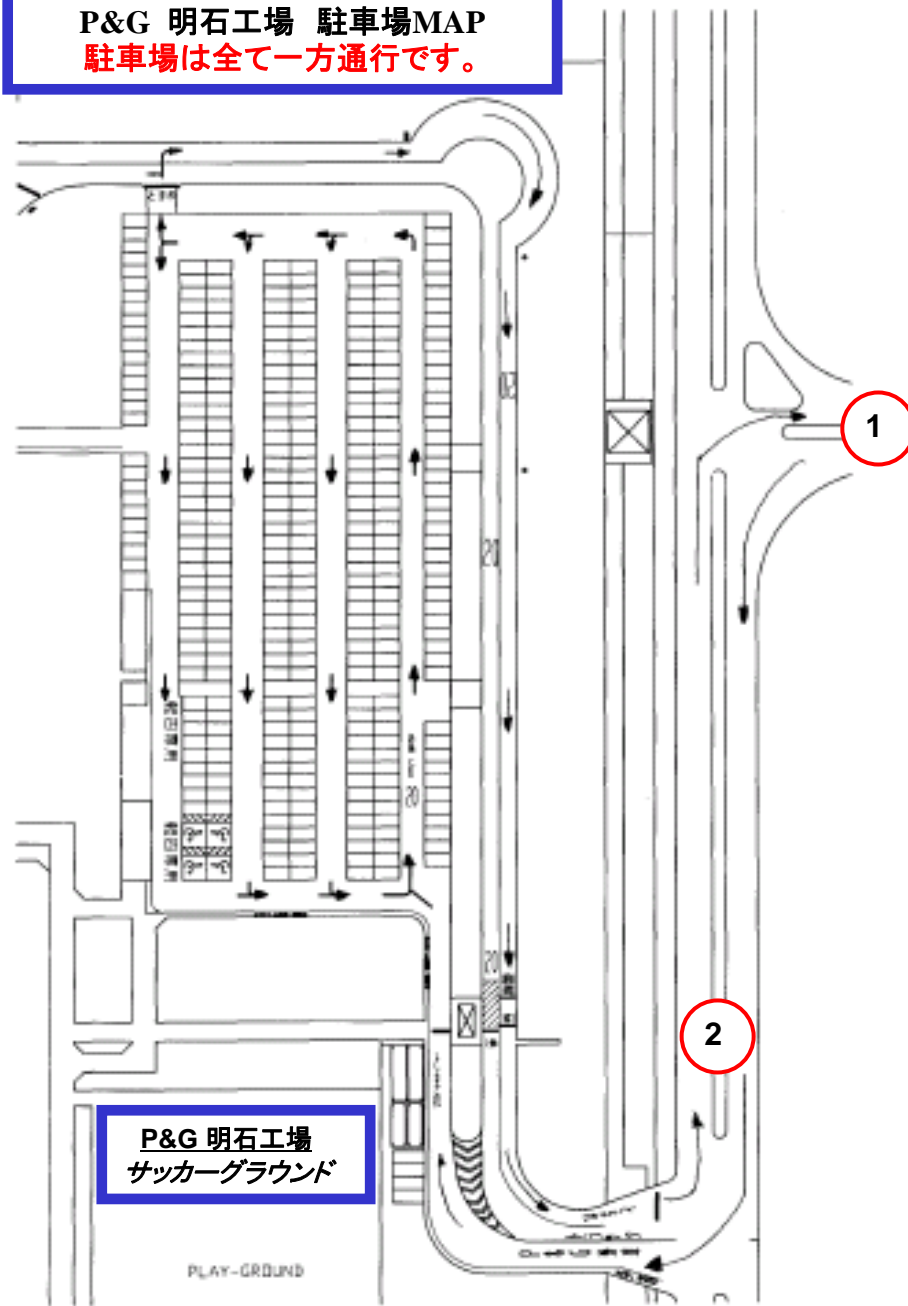

◇ 明石工場 Akashi Plant

〒674-0093
 兵庫県明石市二見町南二見6
 6 Minami Futami Futami-cho
 Akashi

P&G 明石工場 駐車場MAP 駐車場は全て一方通行です。

◇ 明石工場 Akashi Plant

〒674-0093
 兵庫県明石市二見町南二見6
 6 Minami Futami Futami-cho
 Akashi

土山駅山陽バス亭
 Tsuchiyama Station Sanyo Bus stop

★ 第2神明道路の「明石西」を降りて南へ道なりに一直線
 Get off at 'Akashi Nishi' then just go straight south

<<注意点>>

*駐車場入口にセキュリティゲートが設置されていますので、
以下、厳守願います。

- ①セキュリティゲート前で一旦停止して下さい。
- ②守衛さんにサッカーの試合に来たことと、チーム名を伝えて下さい。
- ③ゲートが開放されたら、守衛さんの指示に従って駐車して下さい。