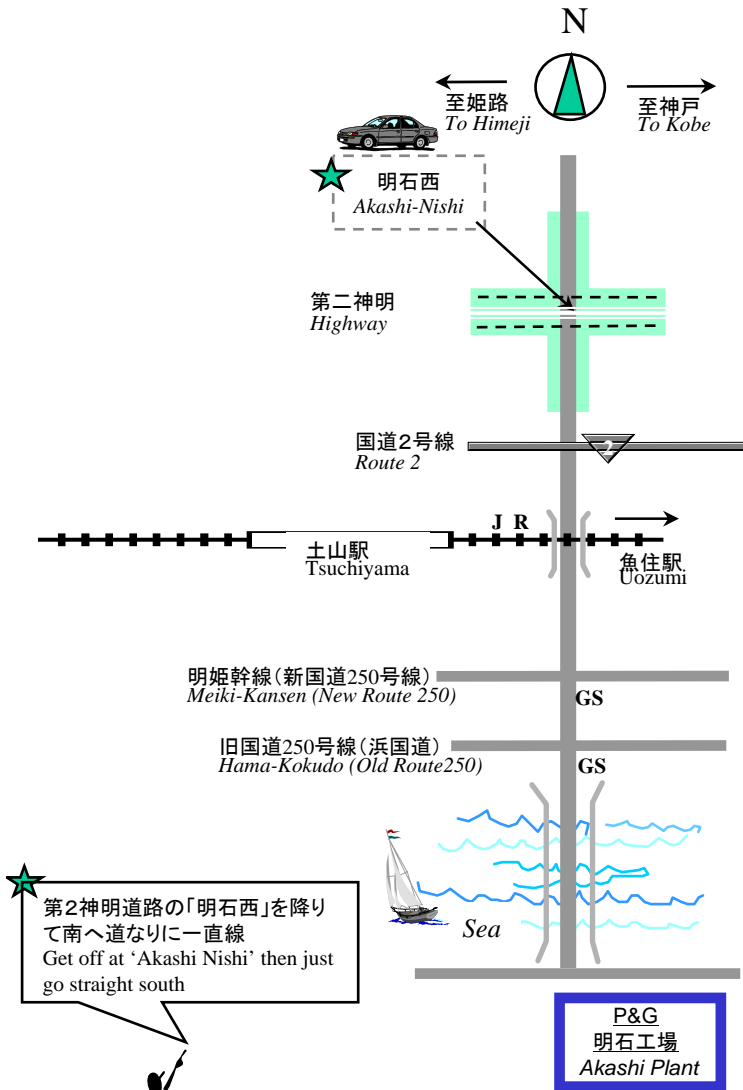

◇ 明石工場 Akashi Plant

〒674-0093
 兵庫県明石市二見町南二見6
 6 Minami Futami Futami-cho
 Akashi

P&G 明石工場 駐車場MAP 駐車場は全て一方通行です。

◇ 明石工場 Akashi Plant

〒674-0093
 兵庫県明石市二見町南二見6
 6 Minami Futami Futami-cho
 Akashi

土山駅山陽バス亭
 Tsuchiyama Station Sanyo Bus stop

★ 第2神明道路の「明石西」を降りて南へ道なりに一直線
 Get off at 'Akashi Nishi' then just go straight south

<<注意点>>

*駐車場入口にセキュリティゲートが設置されていますので、
以下、厳守願います。

- ①セキュリティゲート前で一旦停止して下さい。
- ②守衛さんにサッカーの試合に来たことと、チーム名を伝えて下さい。
- ③ゲートが開放されたら、守衛さんの指示に従って駐車して下さい。

- ◆来た時、帰る時、守衛さんへの挨拶をお願いします。
- ◆構内は一方通行です。
- ◆駐車場には限りがありますので、出来るだけ乗り合わせをお願いします。
- ◆駐車場に入るには事前申請が必要になりました。
各チーム、申請した以上の台数はいれませので、ご注意願います。