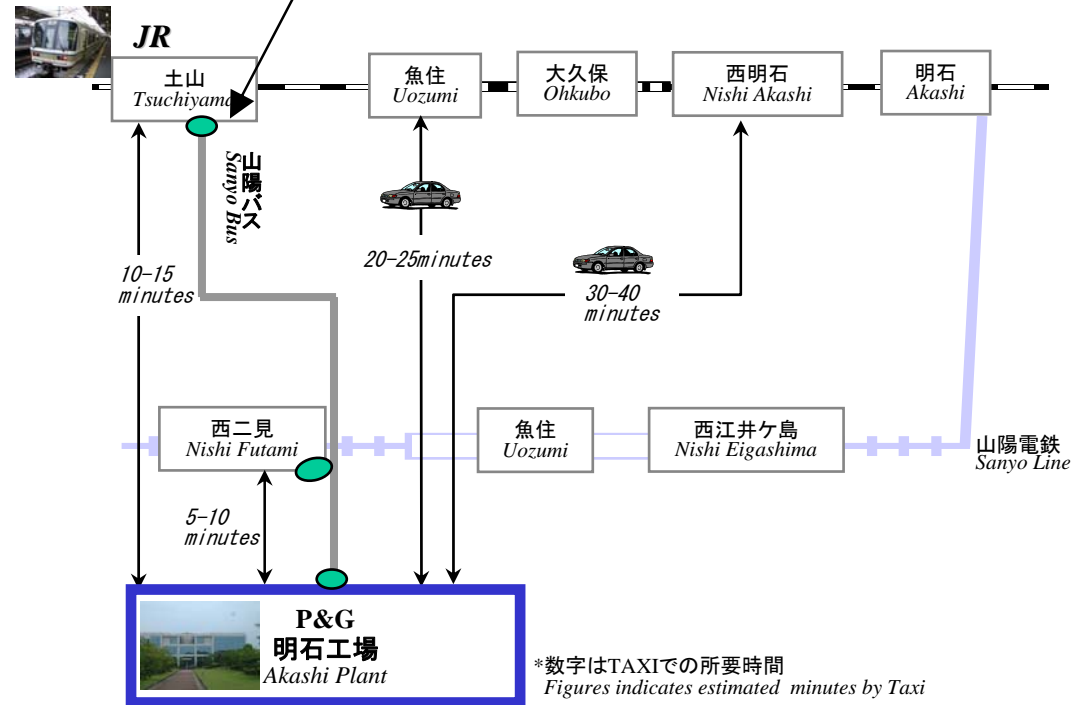

◇ 明石工場 Akashi Plant

〒674-0093
 兵庫県明石市二見町南二見6
 6 Minami Futami Futami-cho
 Akashi

P&G 明石工場 駐車場MAP 駐車場は全て一方通行です。

◇ 明石工場 Akashi Plant

〒674-0093
 兵庫県明石市二見町南二見6
 6 Minami Futami Futami-cho
 Akashi

土山駅山陽バス亭
 Tsuchiyama Station Sanyo Bus stop

★ 第2神明道路の「明石西」を降りて南へ道なりに一直線
 Get off at 'Akashi Nishi' then just go straight south

<<注意点>>

*駐車場入口にセキュリティゲートが設置されていますので、
以下、厳守願います。

- ①セキュリティゲート前で一旦停止して下さい。
- ②守衛さんにサッカーの試合に来たことと、チーム名を伝えて下さい。
- ③ゲートが開放されたら、守衛さんの指示に従って駐車して下さい。

- ◆来た時、帰る時、守衛さんへの挨拶をお願いします。
- ◆構内は一方通行です。
- ◆駐車場には限りがありますので、出来るだけ乗り合わせをお願いします。
- ◆駐車場に入るには事前申請が必要になりました。
各チーム、申請した以上の台数はいれませので、ご注意願います。