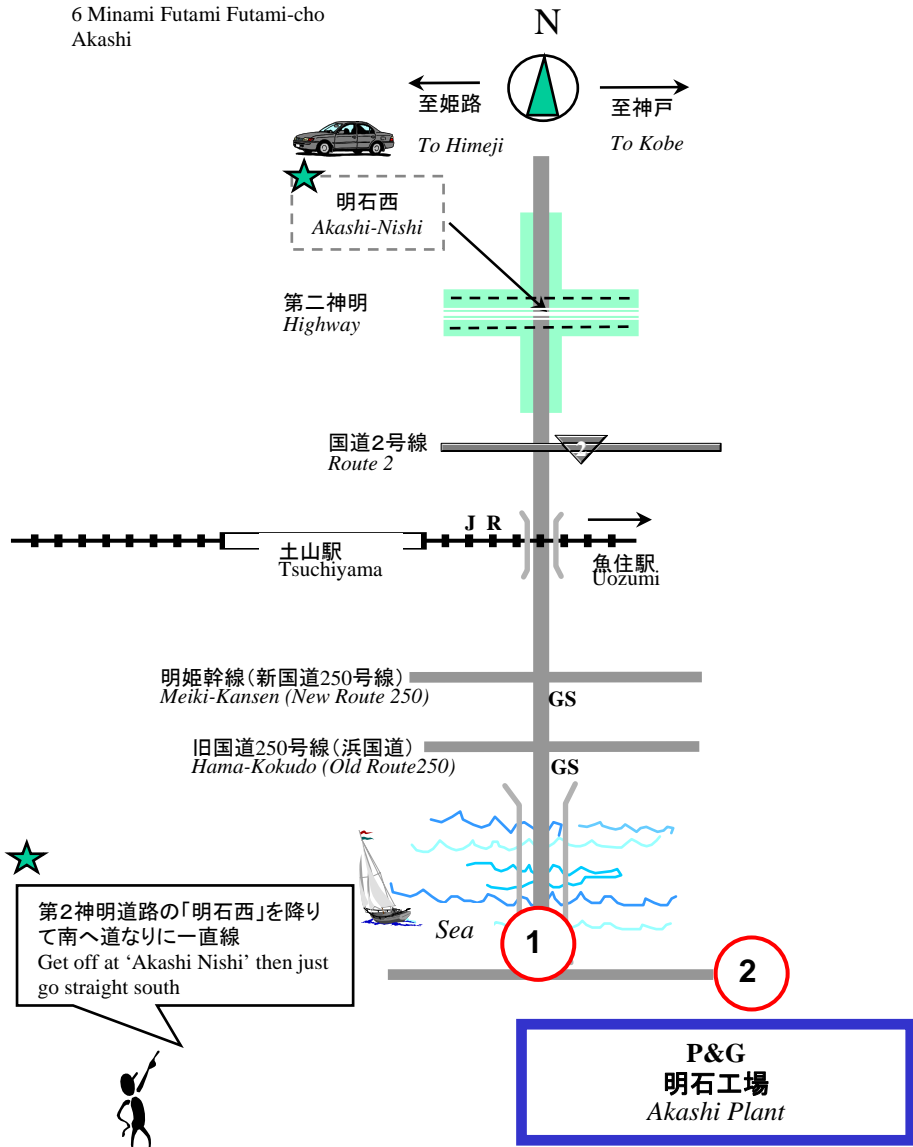

◇ 明石工場 Akashi Plant

〒674-0093
 兵庫県明石市二見町南二見6
 6 Minami Futami Futami-cho
 Akashi

P&G 明石工場 駐車場MAP 駐車場は全て一方通行です。

◇ 明石工場 Akashi Plant

〒674-0093
 兵庫県明石市二見町南二見6
 6 Minami Futami Futami-cho
 Akashi

土山駅山陽バス亭
 Tsuchiyama Station Sanyo Bus stop

★ 第2神明道路の「明石西」を降りて南へ道なりに一直線
 Get off at 'Akashi Nishi' then just go straight south

<<注意点>>

*駐車場入口にセキュリティゲートが設置されていますので、
以下、厳守願います。

- ①セキュリティゲート前で一旦停止して下さい。
- ②守衛さんにサッカーの試合に来たことと、チーム名を伝えて下さい。
- ③ゲートが開放されたら、守衛さんの指示に従って駐車して下さい。

- ◆来た時、帰る時、守衛さんへの挨拶をお願いします。
- ◆構内は一方通行です。
- ◆駐車場には限りがありますので、出来るだけ乗り合わせをお願いします。
- ◆駐車場に入るには事前申請が必要になりました。
各チーム、申請した以上の台数はいれませので、ご注意願います。