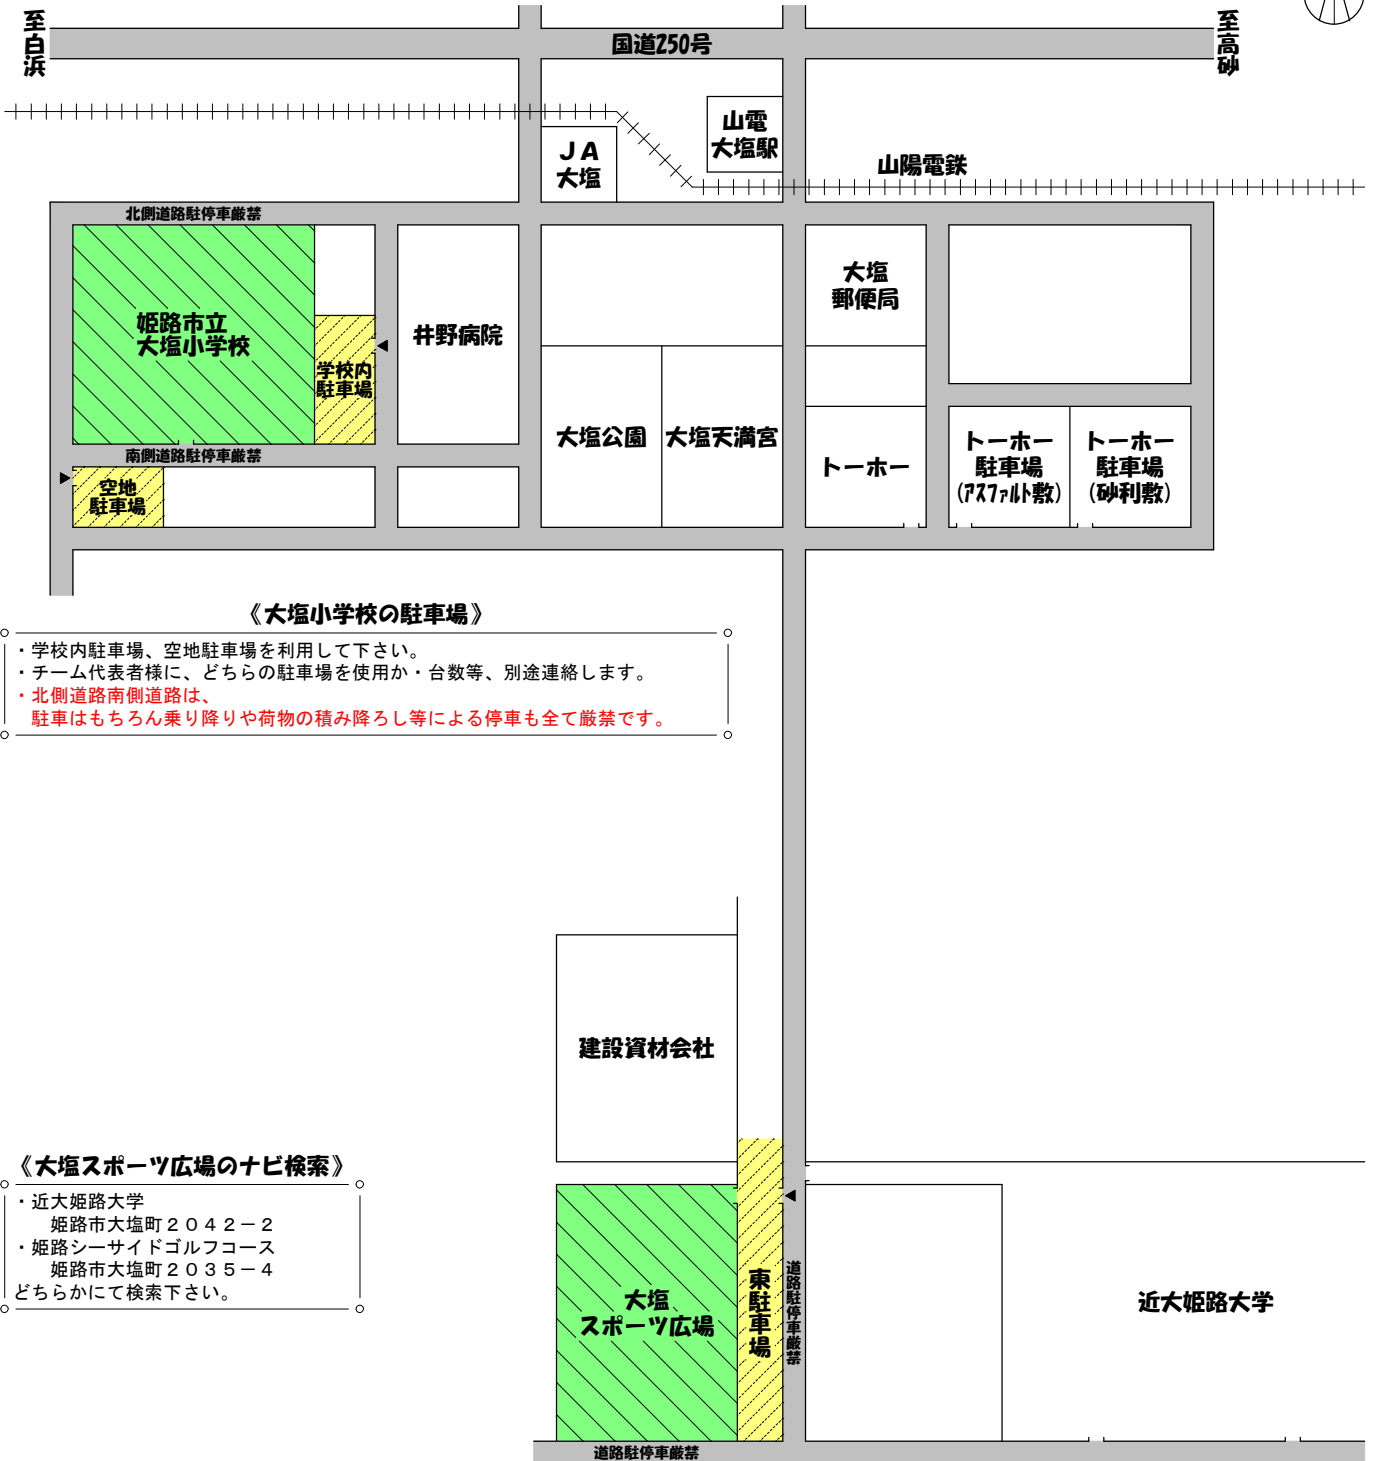

【 大塩サッカークラブ 会場案内 】

14. 05. 01版

《大塩小学校の駐車場》

- ・学校内駐車場、空地駐車場を利用して下さい。
- ・チーム代表者様に、どちらの駐車場を使用か・台数等、別途連絡します。
- ・北側道路南側道路は、**駐車はもちろん乗り降りや荷物の積み降ろし等による停車も全て厳禁です。**

《大塩スポーツ広場のナビ検索》

- ・近大姫路大学
姫路市大塩町2042-2
 - ・姫路シーサイドゴルフコース
姫路市大塩町2035-4
- どちらかにて検索下さい。

《大塩スポーツ広場の駐車場》

- ・スポーツ広場と道路の間の空地(東駐車場)を利用して下さい。
- ・スポーツ広場北側は建設資材会社様の作業場ですので入口付近は駐車禁止です。トラブルのないよう注意して下さい。
- ・駐車場にはラインがありません、南奥から出来るだけ詰めて駐車して下さい。
- ・道路は、**駐車はもちろん乗り降りや荷物の積み降ろし等による停車も全て厳禁です。**

《大塩スポーツ広場の注意事項》

- ・仮設トイレを設置しています。使用に抵抗のある方は、近大姫路大学・トーホー天満宮公衆トイレを御利用下さい。
- ・ヤブ蚊が発生する事があります。各チームにて虫除け等の対策をお願いします。