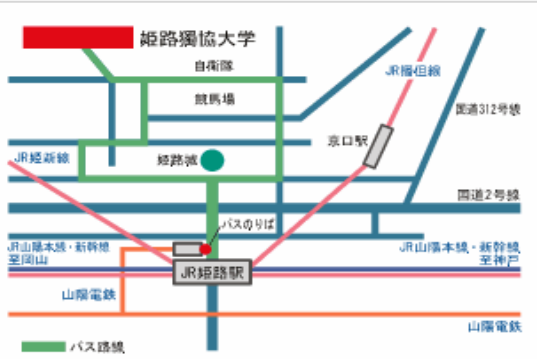

姫路獨協大学 案内図

交通機関案内

姫路駅周辺詳細

所在地：〒670-8524
兵庫県姫路市上大野7-2-1

お車をご利用の場合

お車でお越しの際の一例です。

- 【中国自動車道利用の場合】
福崎ICで播但連絡道路に乗り換え、砥堀で降り、312号線を姫路市街方面へ
- 【播但連絡道路利用の場合】
花田IC(有料)で降り、372号線で姫路市街方面へ
- 【姫路バイパス利用の場合】
姫路東で降り、312号線で北へ

キャンパス案内

サッカー場