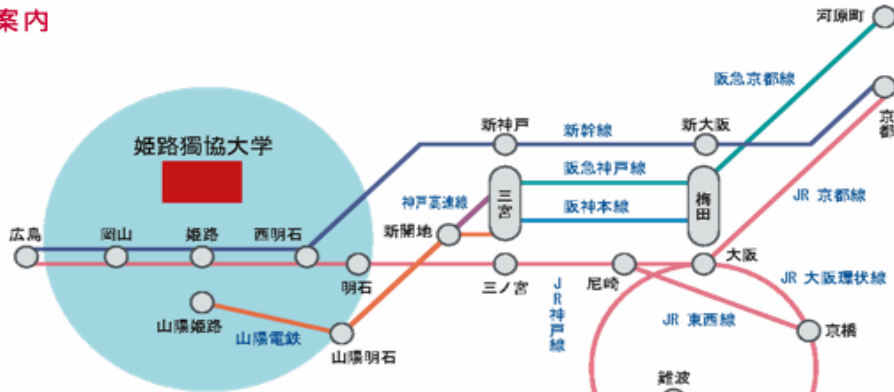

姫路獨協大学 案内図

交通機関案内

姫路駅周辺詳細

所在地：〒670-8524
兵庫県姫路市上大野7-2-1

お車をご利用の場合

お車でお越しの際の一例です。

- 【中国自動車道利用の場合】
福崎ICで播但連絡道路に乗り換え、砥堀で降り、312号線を姫路市街方面へ
- 【播但連絡道路利用の場合】
花田IC(有料)で降り、372号線で姫路市街方面へ
- 【姫路バイパス利用の場合】
姫路東で降り、312号線で北へ