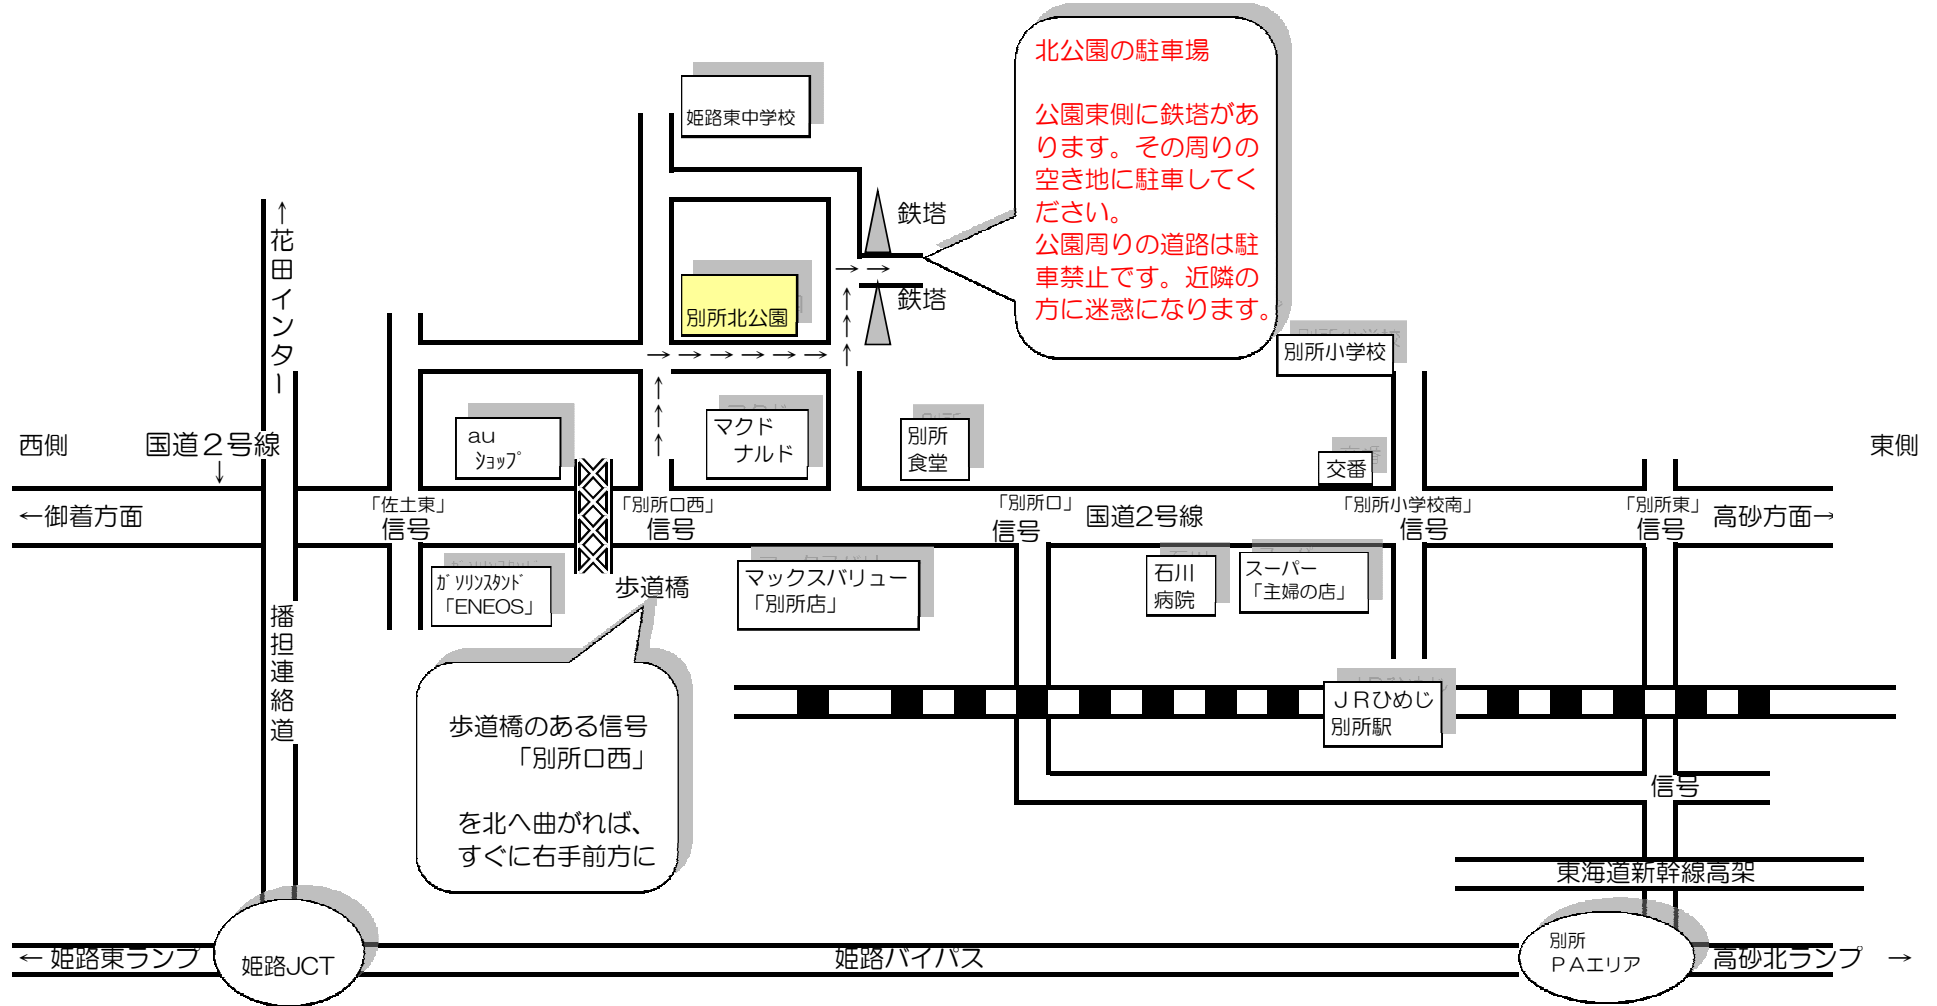

別所小学校・別所北公園への周辺地図

- ・ 姫路バイパスから
 別所出口を降りられて北へ → 新幹線高架をくぐった信号を西へ（左折） → 道なりに行くと「別所口」の信号へ → 「別所口」の信号を西へ（左折） → 歩道橋のある信号「別所口西」を北へ