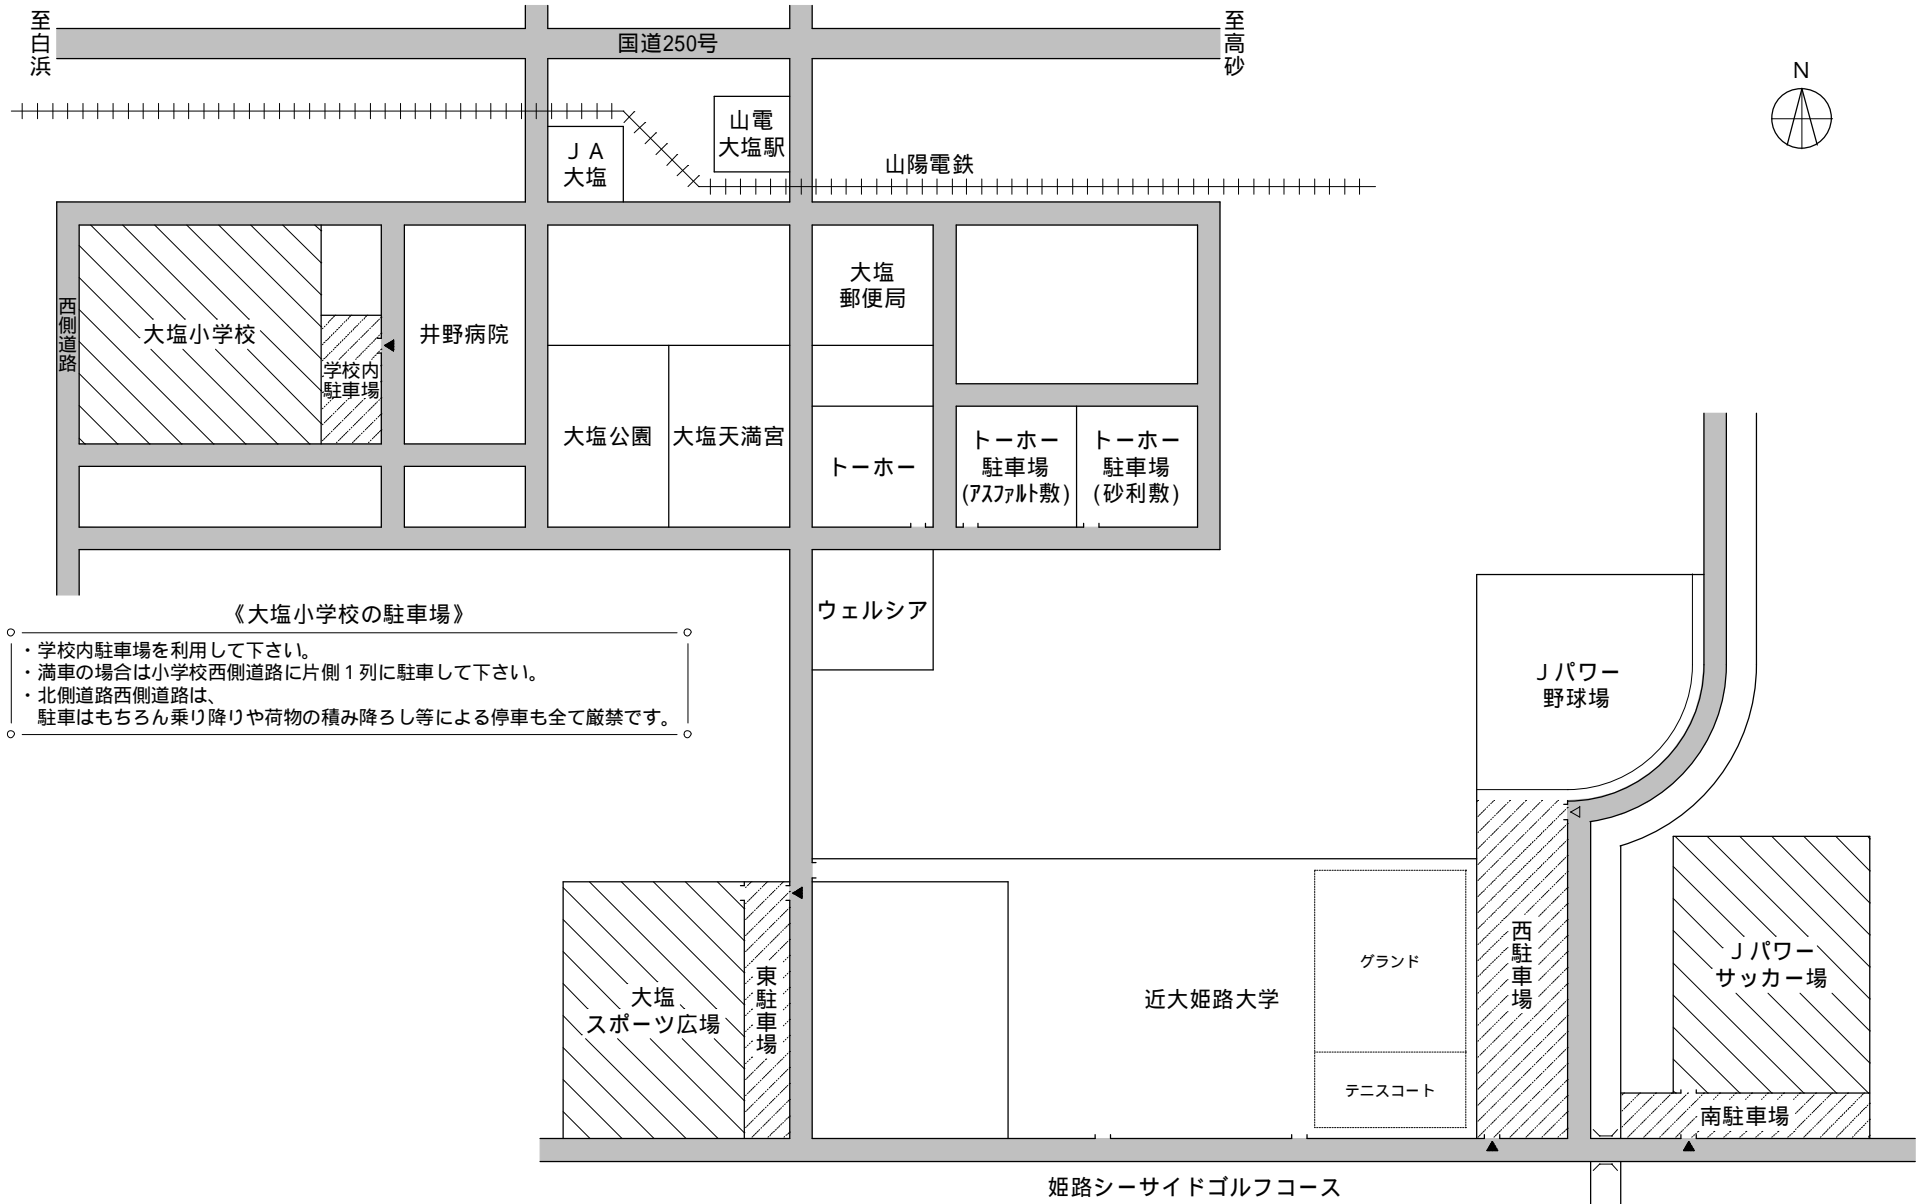

# 【 大塩サッカークラブ 会場案内 】

## 《大塩小学校の駐車場》

- ・学校内駐車場を利用して下さい。
- ・満車の場合は小学校西側道路に片側1列に駐車して下さい。
- ・北側道路西側道路は、  
駐車はもちろん乗り降りや荷物の積み降ろし等による停車も全て厳禁です。

## 《大塩スポーツ広場の駐車場》

- ・スポーツ広場と道路の間の空地(東駐車場)を利用して下さい。
- ・スポーツ広場北側は建設資材会社様の入口ですので入口付近は駐車禁止です。  
トラブルのないよう注意して下さい。
- ・駐車場にはラインがありません、南奥から出来るだけ詰めて駐車して下さい。
- ・道路は、駐車はもちろん乗り降りや荷物の積み降ろし等による停車も全て厳禁です。