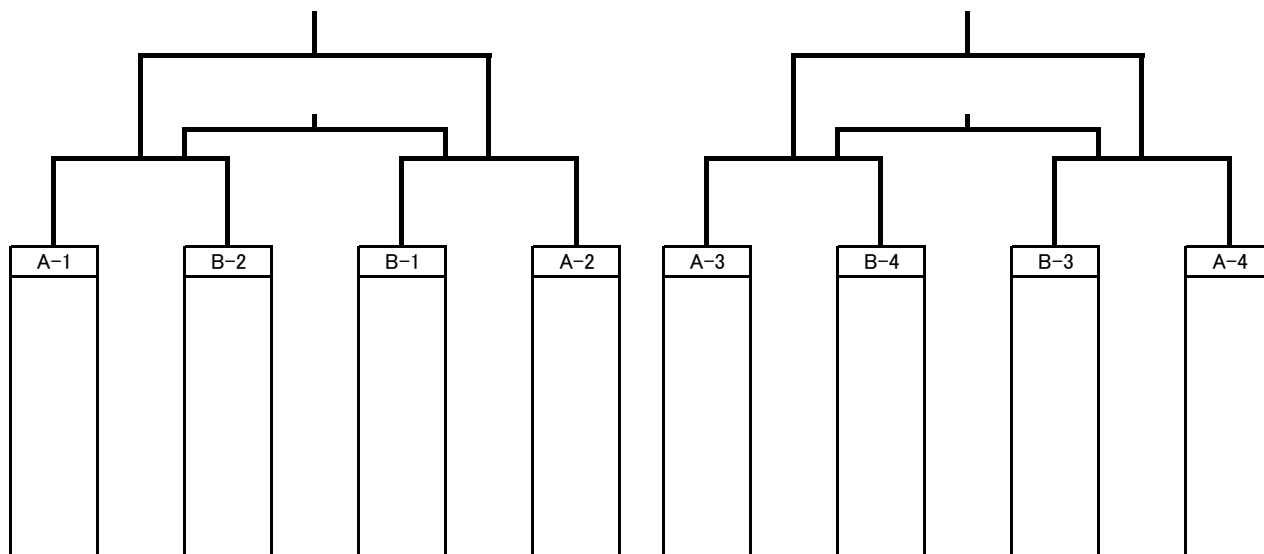

(Bブロック)

	陵北SC	大塩SC	ひおかSC	米田少年SC	勝	分	負	勝点	得点	失点	得失	順位
陵北SC		-	-	-								
大塩SC	-		-	-								
ひおかSC	-	-		-								
米田少年SC	-	-	-									

【 U-8 順位トーナメント 】

米田SSCちびっこカップ

米田SSCチャレンジカップ

A-1位		B-1位	
A-2位		B-2位	
A-3位		B-3位	
A-4位		B-4位	