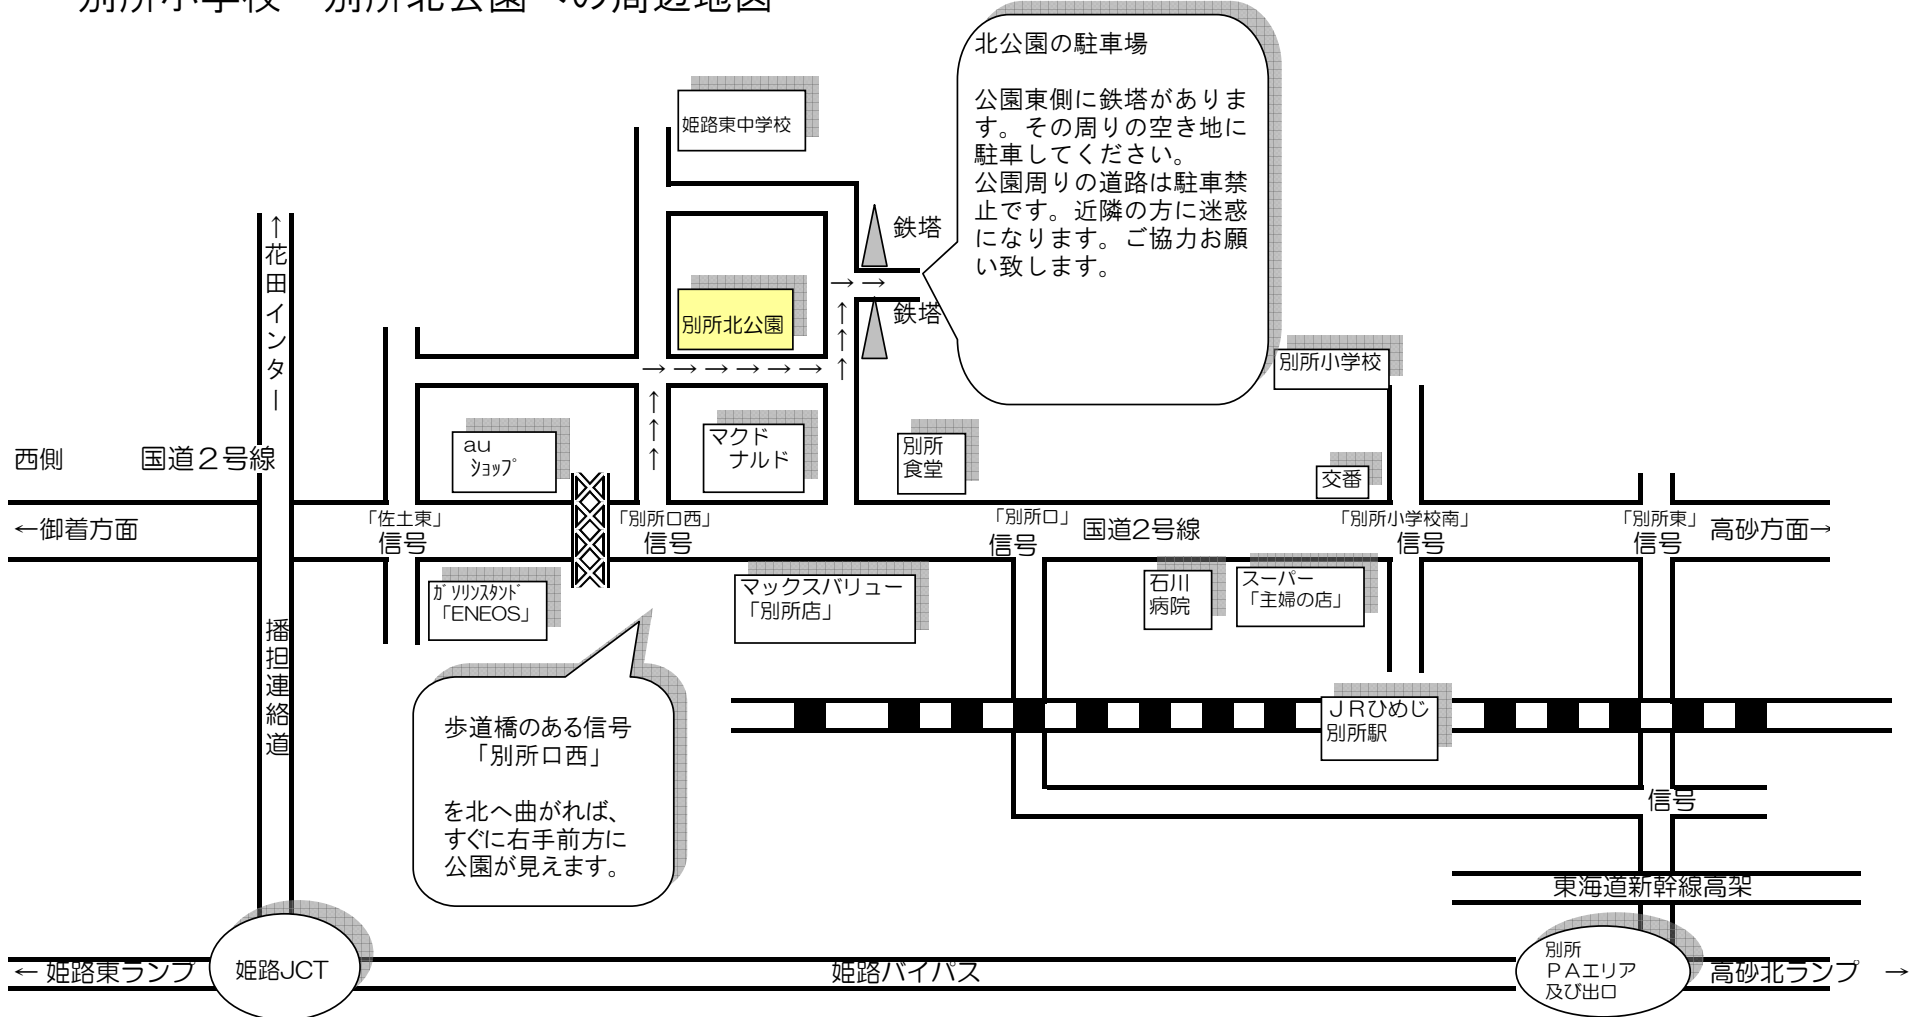

別所小学校・別所北公園への周辺地図

北公園の駐車場
 公園東側に鉄塔があります。その周りの空き地に駐車してください。公園周りの道路は駐車禁止です。近隣の方に迷惑になります。ご協力お願い致します。

歩道橋のある信号「別所口西」
 を北へ曲がれば、すぐに右手前方に公園が見えます。

- ・ 姫路バイパスから
 別所出口を降りられて北へ → 新幹線高架をくぐった信号を西へ(左折) → 道なりに行くと「別所口」の信号へ → 「別所口」の信号を西へ(左折) → 歩道橋のある信号「別所口西」を北へ