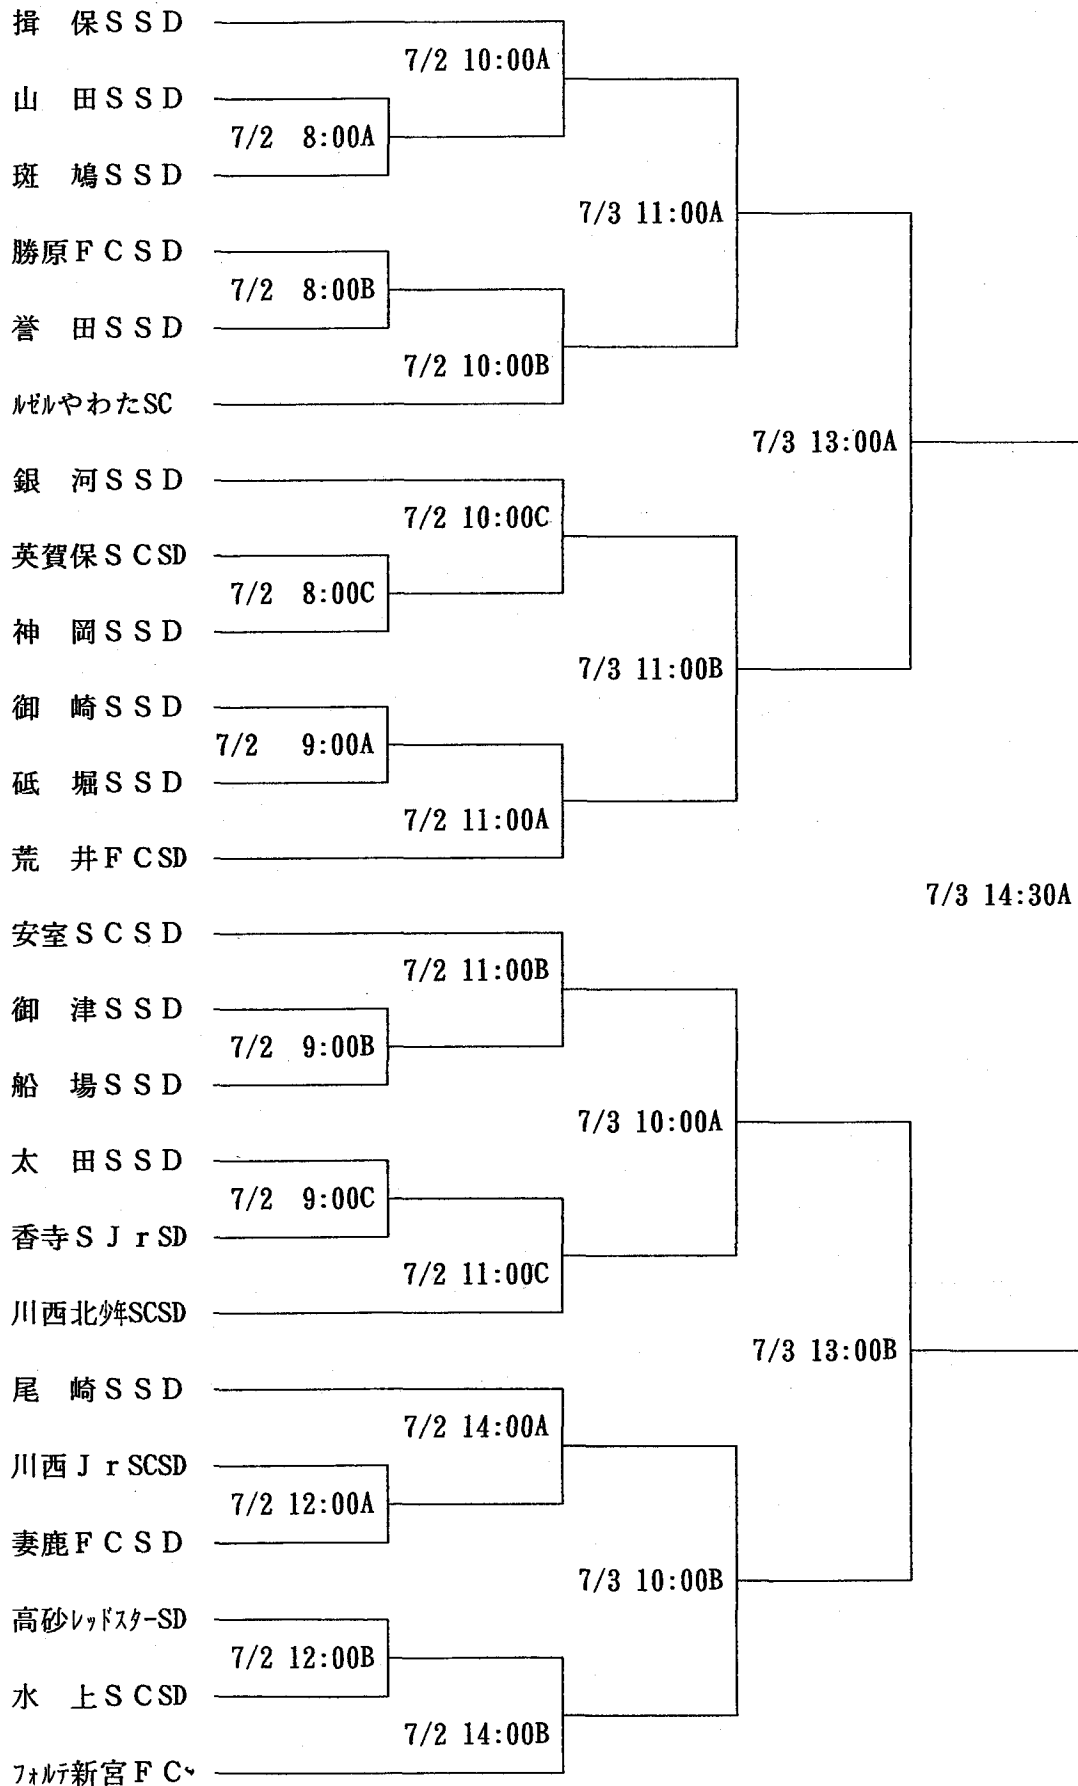

第27回兵庫県スポーツ少年団サッカー交歓大会
【Aブロック】

場所；播磨光都サッカー場
コート；第2グラウンドABC
多目的グラウンド

第27回兵庫県スポーツ少年団サッカー交歓大会
【Bブロック】

場所；播磨光都サッカー場
コート；第2グラウンドABC

審判割り当て表等

7月2日(土) 第2グラウンド・多目的グラウンド

	8:00	9:00	10:00	11:00	12:00	13:00	14:00	15:00
Aコート	御崎	斑鳩	砥堀	揖保	荒井	川西	塩屋	尾崎
Bコート	御津	誉田	船場	やわた	安室	水上	西脇	F新宮
Cコート	太田	神岡	香寺	銀河	川西北	御国野	高砂FC	白浜
多目的	練習	練習	練習	練習	練習	練習	練習	45分まで

	16:00	16:50-17:20	17:30
Aコート	龍野	練習	A16:00敗者
Bコート	大津茂	練習	B16:00敗者
Cコート	揖西東	練習	C16:00敗者
多目的	四郷	練習	多16:00敗者

7月3日(日) 第2グラウンド

	8:00	9:00	10:00	11:00	12:00	13:00	14:00	14:30
Aコート	7/2 17:30A 勝者	7/3 8:00A 敗者	7/3 9:00A 敗者	7/3 10:00A 敗者	7/3 11:00A 敗者	7/3 12:00A 敗者		7/3 13:00A 敗者
Bコート	7/2 17:30B 勝者	7/3 8:00B 敗者	7/3 9:00B 敗者	7/3 10:00B 敗者	7/3 11:00B 敗者	7/3 12:00B 敗者	7/3 13:00B 敗者	
Cコート	練習	練習	練習	練習	練習	練習	練習	