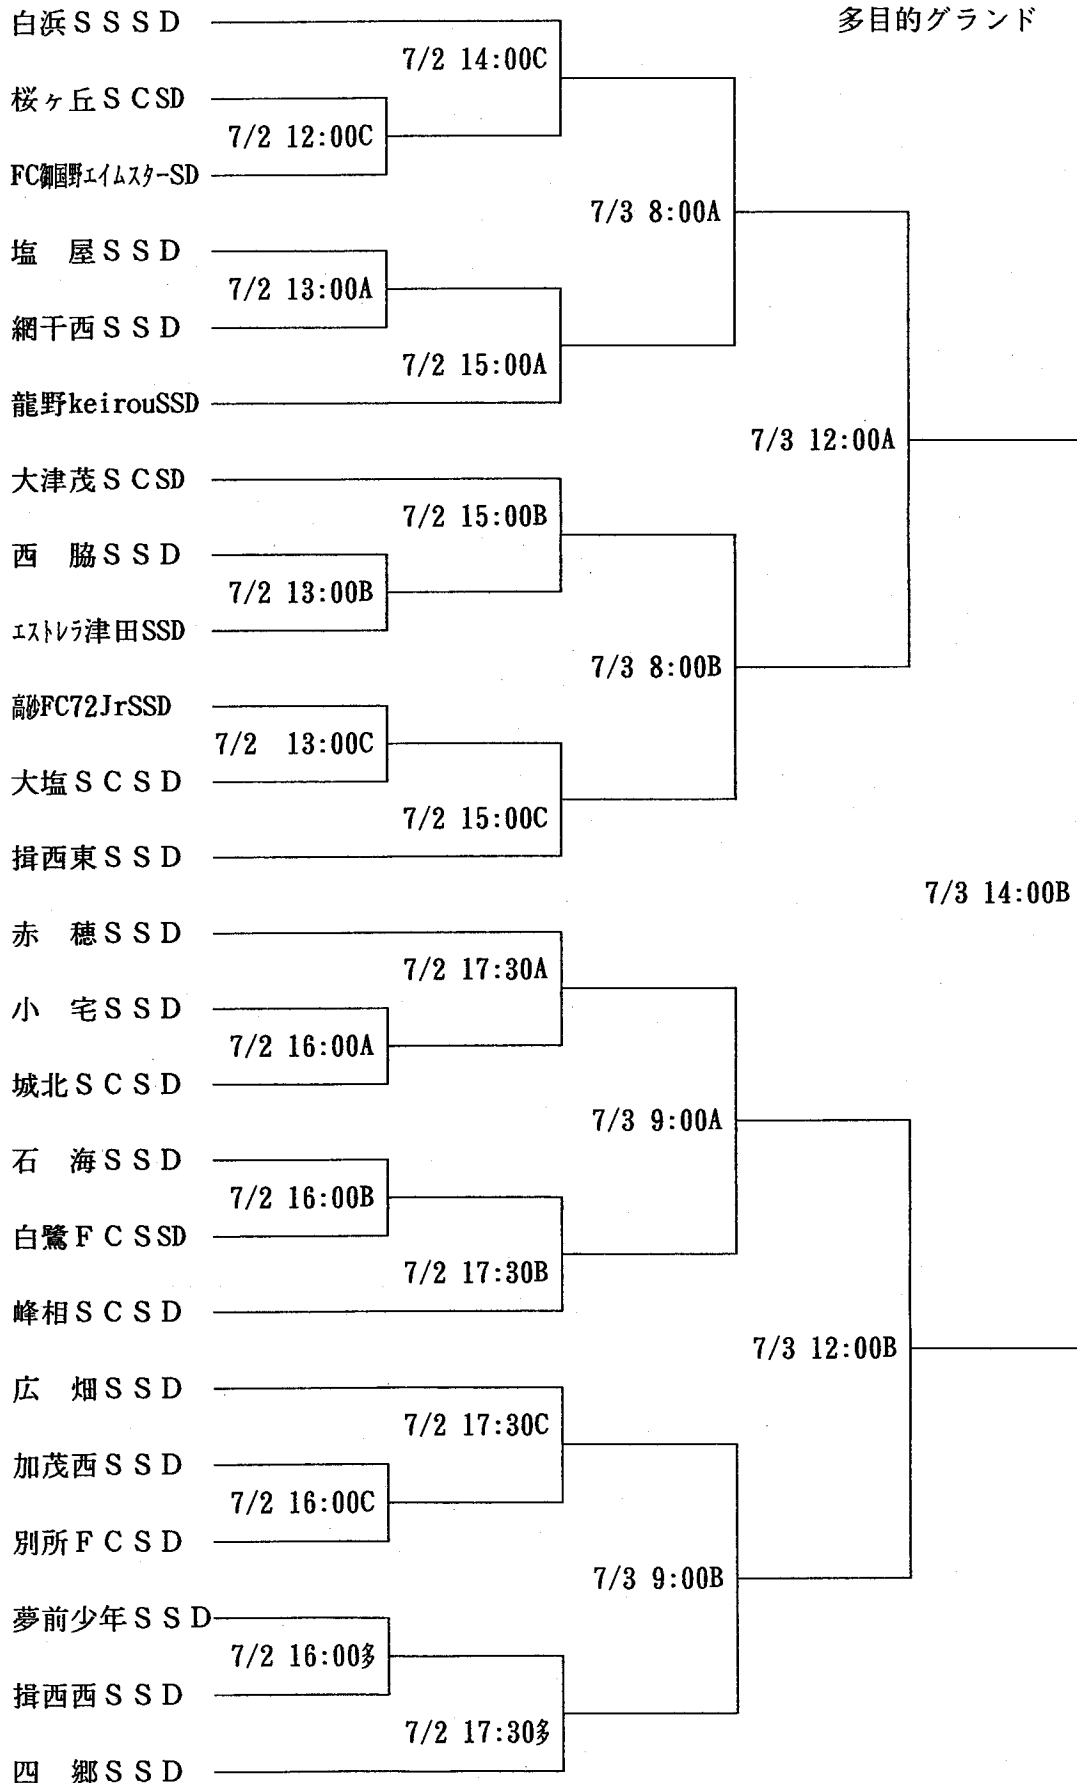

第27回兵庫県スポーツ少年団サッカー交歓大会
【Aブロック】

場所；播磨光都サッカー場
コート；第2グラウンドABC
多目的グラウンド

第27回兵庫県スポーツ少年団サッカー交歓大会
【Bブロック】

場所；播磨光都サッカー場
コート；第2グラウンドABC

審判割り当て表等

7月2日(土) 第2グラウンド・多目的グラウンド

	8:00	9:00	10:00	11:00	12:00	13:00	14:00	15:00
Aコート	御崎	斑鳩	砥堀	揖保	荒井	川西	塩屋	尾崎
Bコート	御津	誉田	船場	やわた	安室	水上	西脇	F新宮
Cコート	太田	神岡	香寺	銀河	川西北	御国野	高砂FC	白浜
多目的	練習	練習	練習	練習	練習	練習	練習	45分まで

	16:00	16:50-17:20	17:30
Aコート	龍野	練習	A16:00敗者
Bコート	大津茂	練習	B16:00敗者
Cコート	揖西東	練習	C16:00敗者
多目的	四郷	練習	多16:00敗者

7月3日(日) 第2グラウンド

	8:00	9:00	10:00	11:00	12:00	13:00	14:00	14:30
Aコート	7/2 17:30A 勝者	7/3 8:00A 敗者	7/3 9:00A 敗者	7/3 10:00A 敗者	7/3 11:00A 敗者	7/3 12:00A 敗者		7/3 13:00A 敗者
Bコート	7/2 17:30B 勝者	7/3 8:00B 敗者	7/3 9:00B 敗者	7/3 10:00B 敗者	7/3 11:00B 敗者	7/3 12:00B 敗者	7/3 13:00B 敗者	
Cコート	練習	練習	練習	練習	練習	練習	練習	