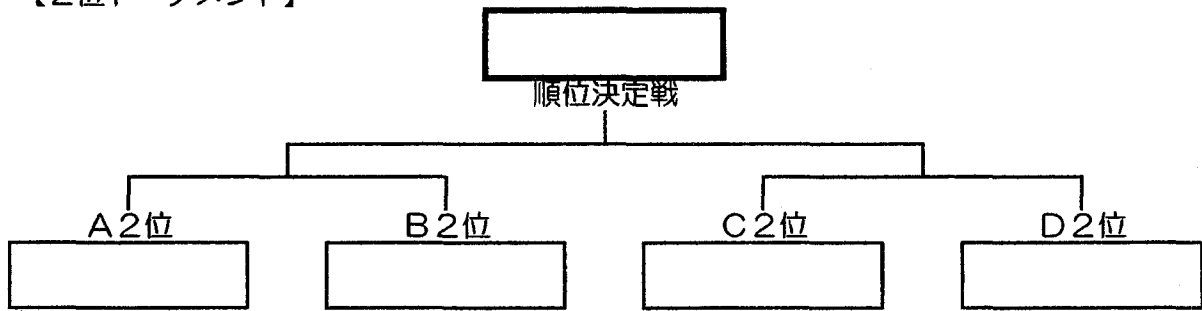

【2位トーナメント】