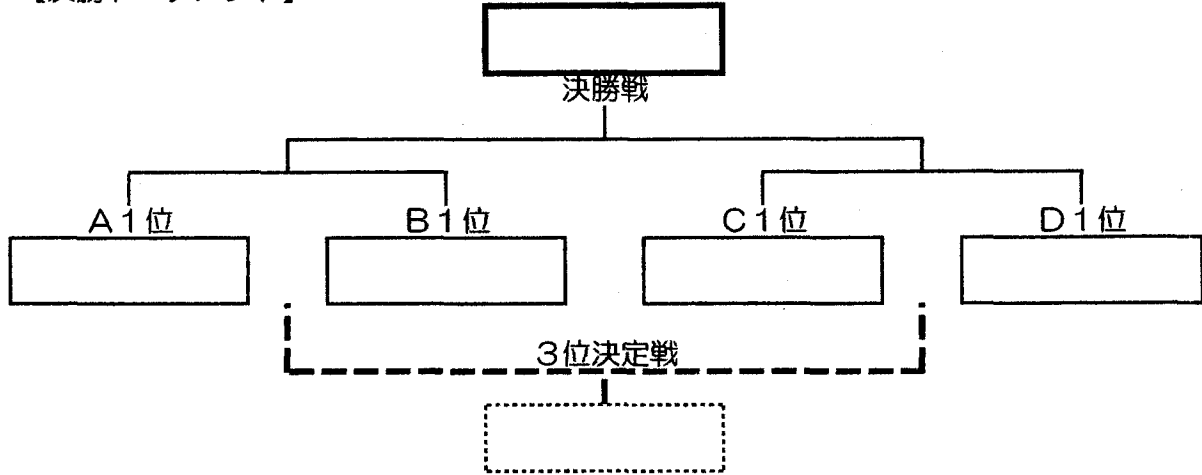

トーナメント成績表

6年生の部 【決勝トーナメント】