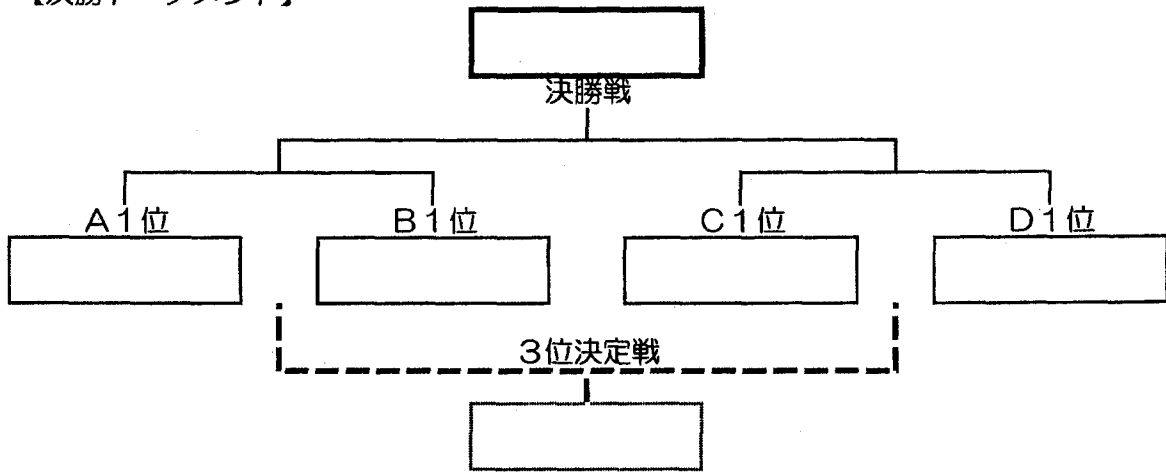

トーナメント成績表

6年生の部
【決勝トーナメント】