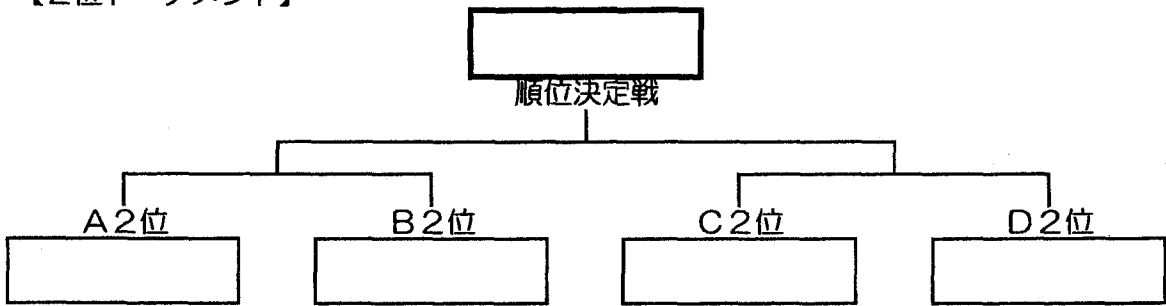

【2位トーナメント】