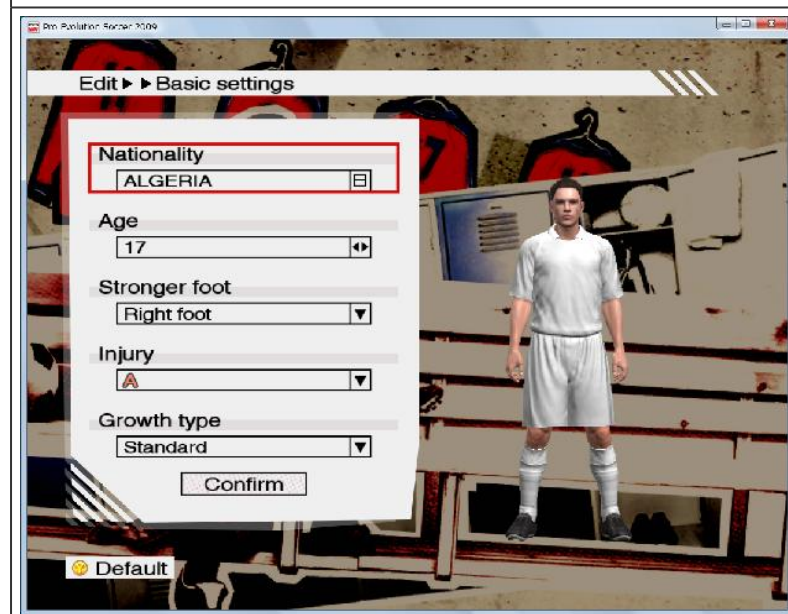

画像はPC版のPESです。

国籍変更は不可

その他Bなど既存選手の国籍変更は不可能です。新規作成の場合は国籍を選べます。

新規

その他B

写真の枚数

エンブレムに関しては"写真取り込み"と"自分で作成"の両方併せて40枚までのようです。

エンブレム 40枚