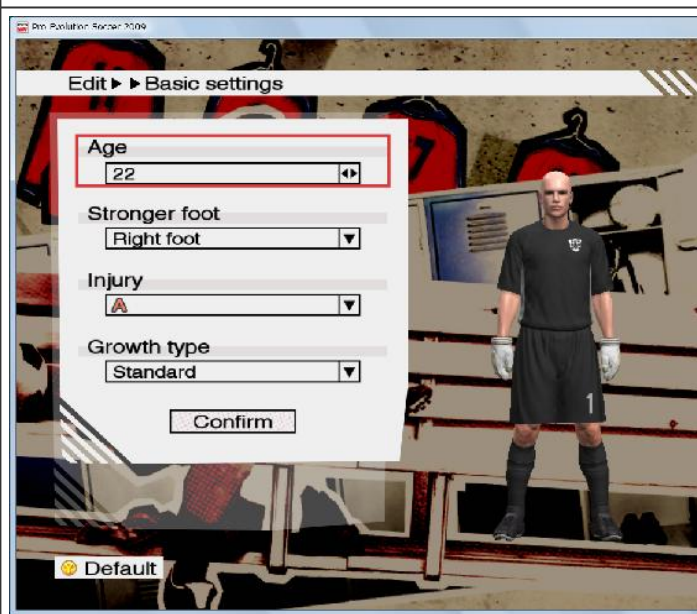

画像はPC版のPESです。

国籍変更は不可

その他Bなど既存選手の国籍変更は不可能です。新規作成の場合は国籍を選べます。

新規

その他B

写真の枚数

エンブレムに関しては"写真取り込み"と"自分で作成"の両方併せて40枚までのようです。

エンブレム 40枚