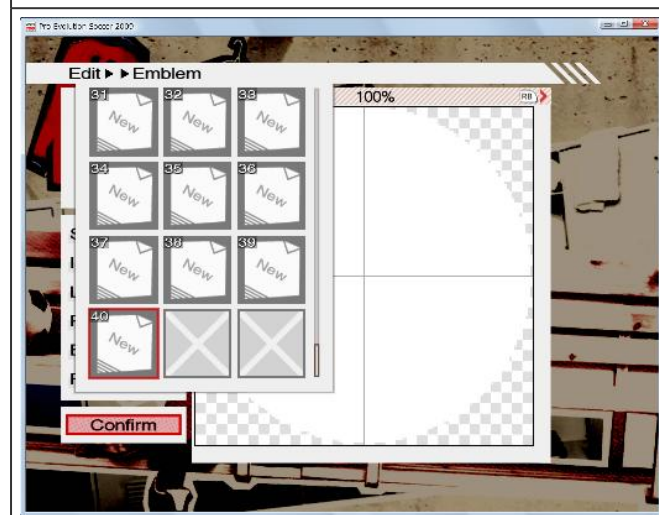

画像はPC版のPESです。

国籍変更は不可

その他Bなど既存選手の国籍変更は不可能です。新規作成の場合は国籍を選べます。

新規

その他B

写真の枚数

エンブレムに関しては"写真取り込み"と"自分で作成"の両方併せて40枚までのようです。

エンブレム 40枚