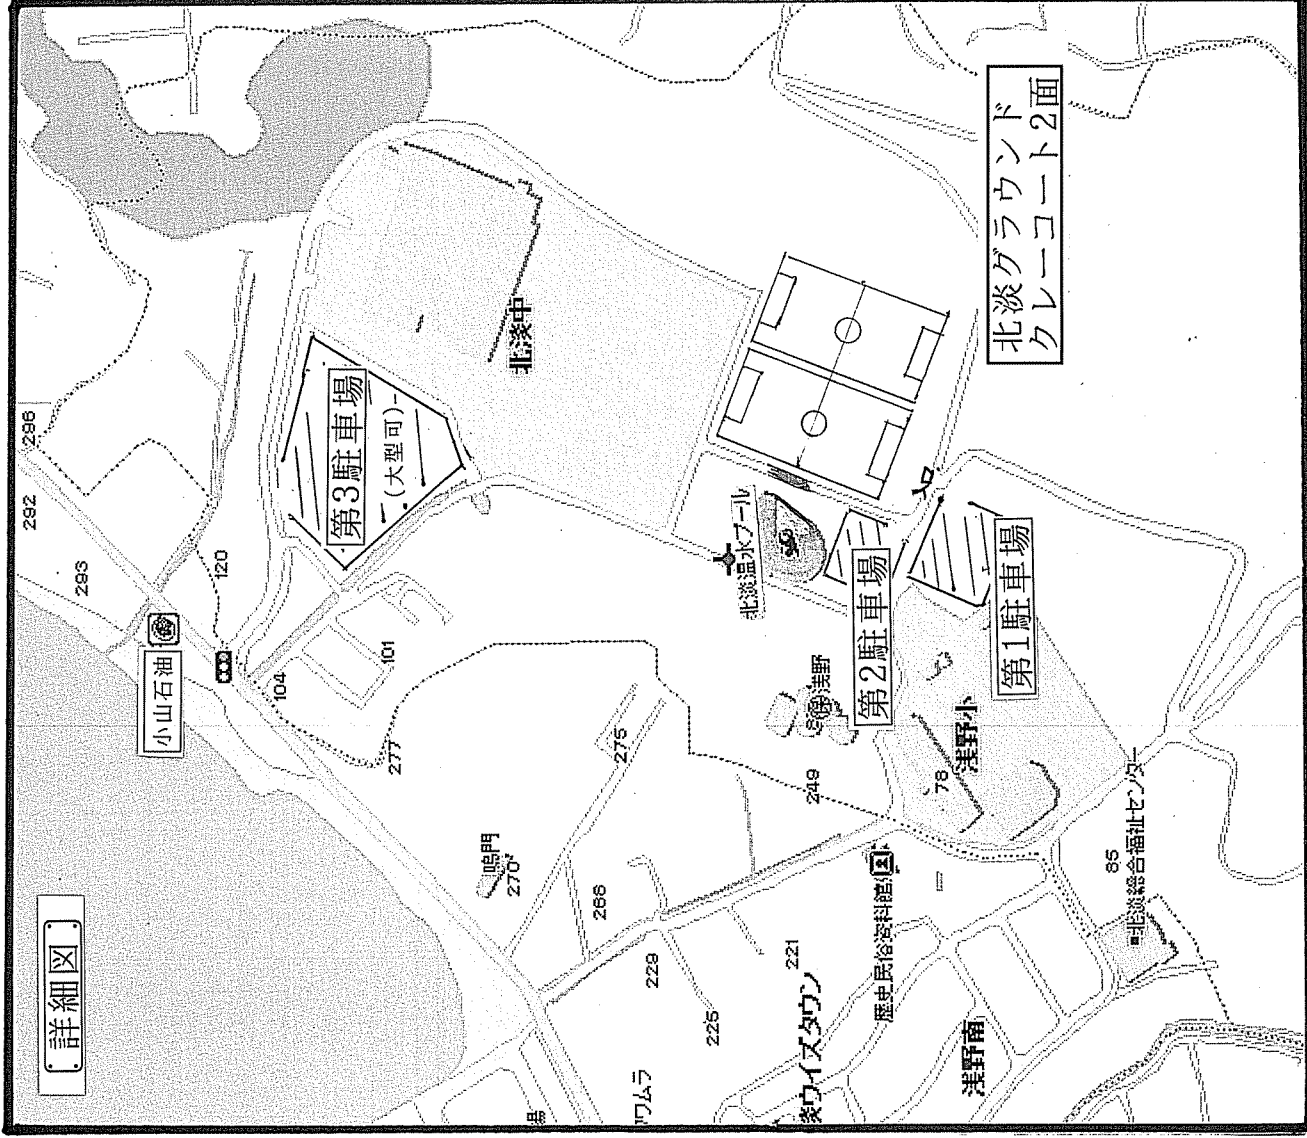

③
第3駐車場
(大型まで可)

中学校体育館

駐車場その他において、不備な事故及び盗難等に関して、主催者側では一切責任を負いませんので、ご了承願います。

会場案内図

【アクセス】

- 神戸淡路鳴門道 北淡IC
- ↓
- T字路（仕出：魚友）右折
- ↓
- 信号右折（右方向：0-11）
- ↓
- 《サンセットライン直進》
- ↓
- 信号右折（左方向：小山石油）
- ↓
- 北淡中学校下 第3駐車場
（大型車駐車可）
- ↓
- 《 北淡中学校外周 》
- ↓
- 第1・第2駐車場
（大型車駐車不可）
- ↓
- 北淡グラウンド