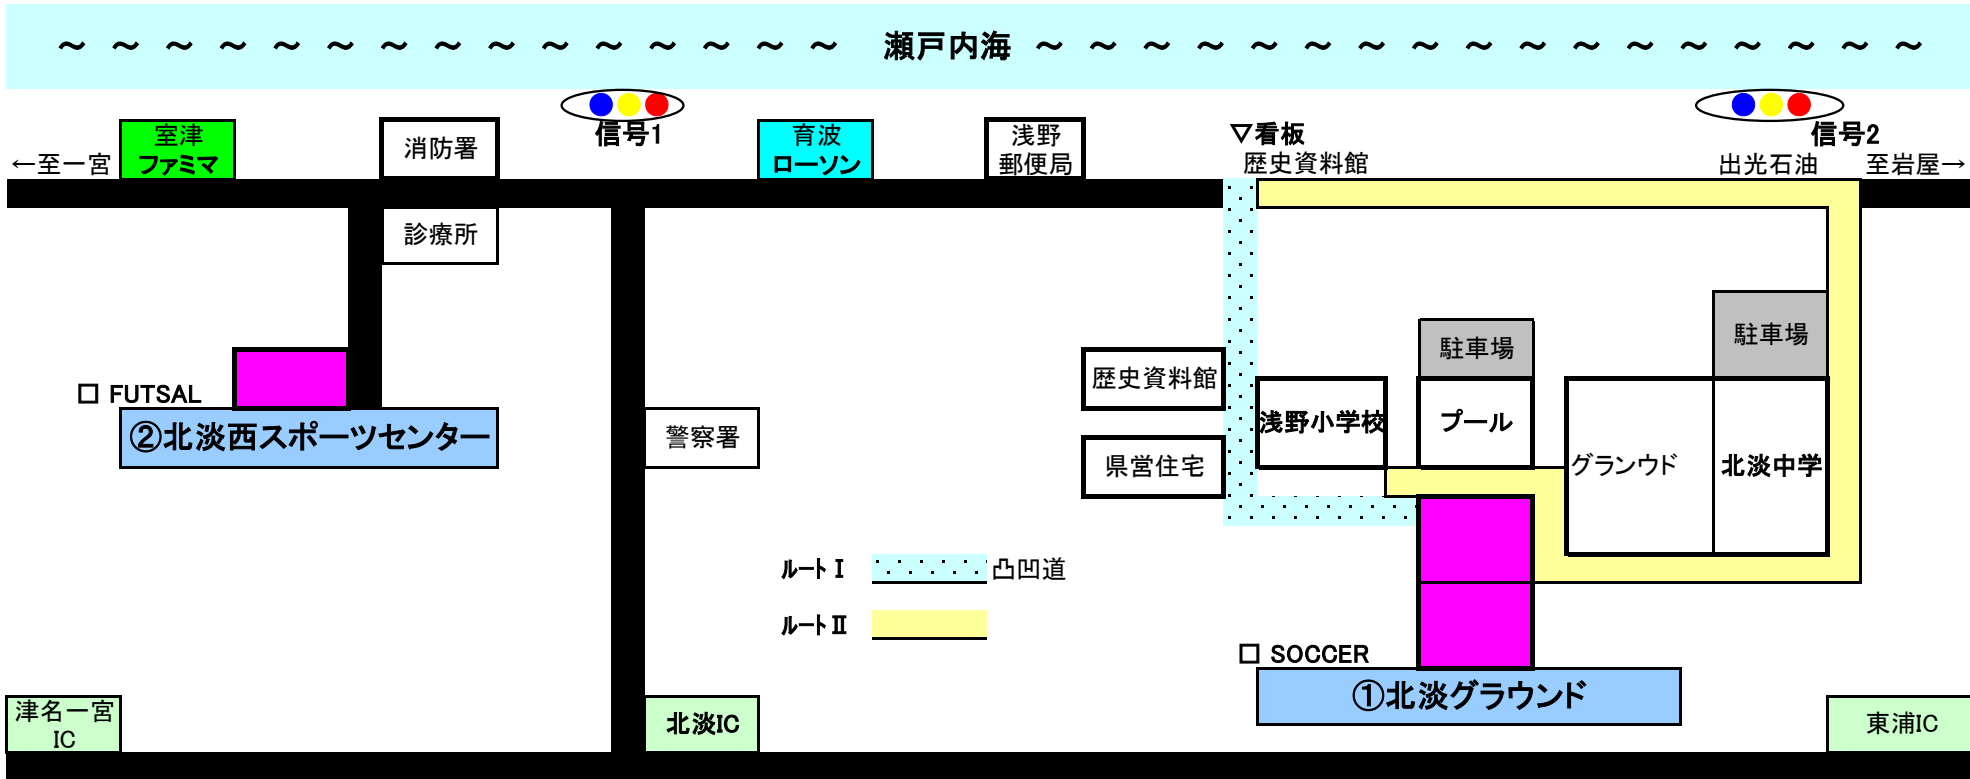

北淡FC.Jr. グラウンド (クレイコート 2面) 1996年設立

▽MAP

北淡ICよりすぐ【車で5分】