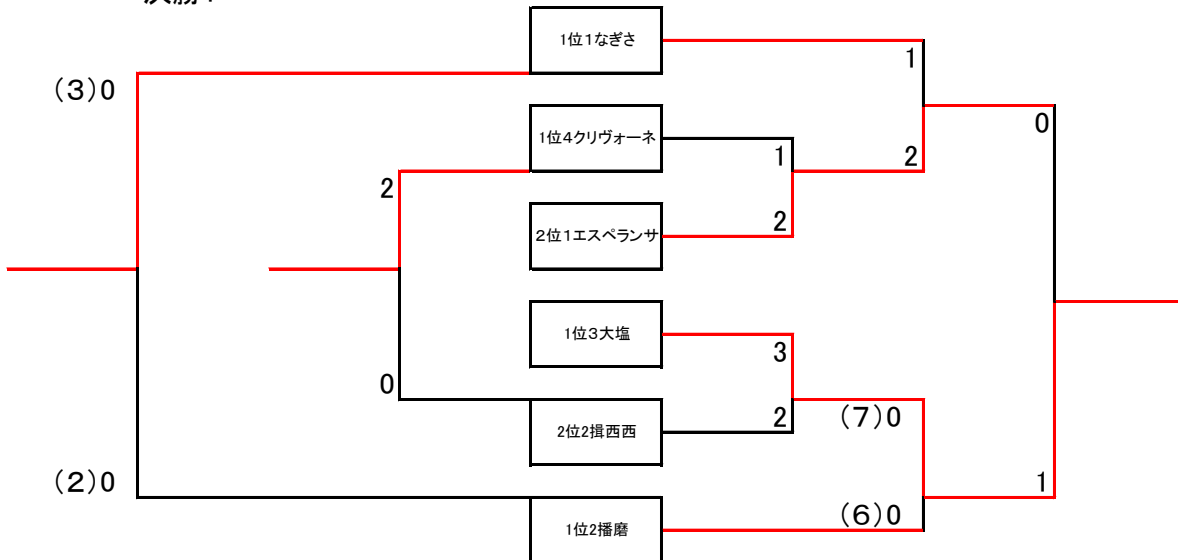

板宿杯U12 前回大会詳細

大会結果			
決勝T		チャレンジT	
1位	大塩	1位	東舞子
2位	エスペランサ	2位	フレスカ
3位	なぎさ	3位	学園

大会参加チーム一覧表		
チーム名	表記名	地区
板宿SC	板宿	神戸南
揖西西SSD	揖西西	西播磨
エスペランサFC	エスペランサ	明石
FCうりぼう	うりぼう	丹有
大塩SC	大塩	姫路
学園FC	学園	神戸西
クリヴォーネ	クリヴォーネ	東播磨
なぎさFC	なぎさ	神戸東
名塩SC	名塩	西宮
播磨SC	播磨	東播磨
東舞子SC	東舞子	神戸西
フレスカ神戸	フレスカ	神戸北

決勝T