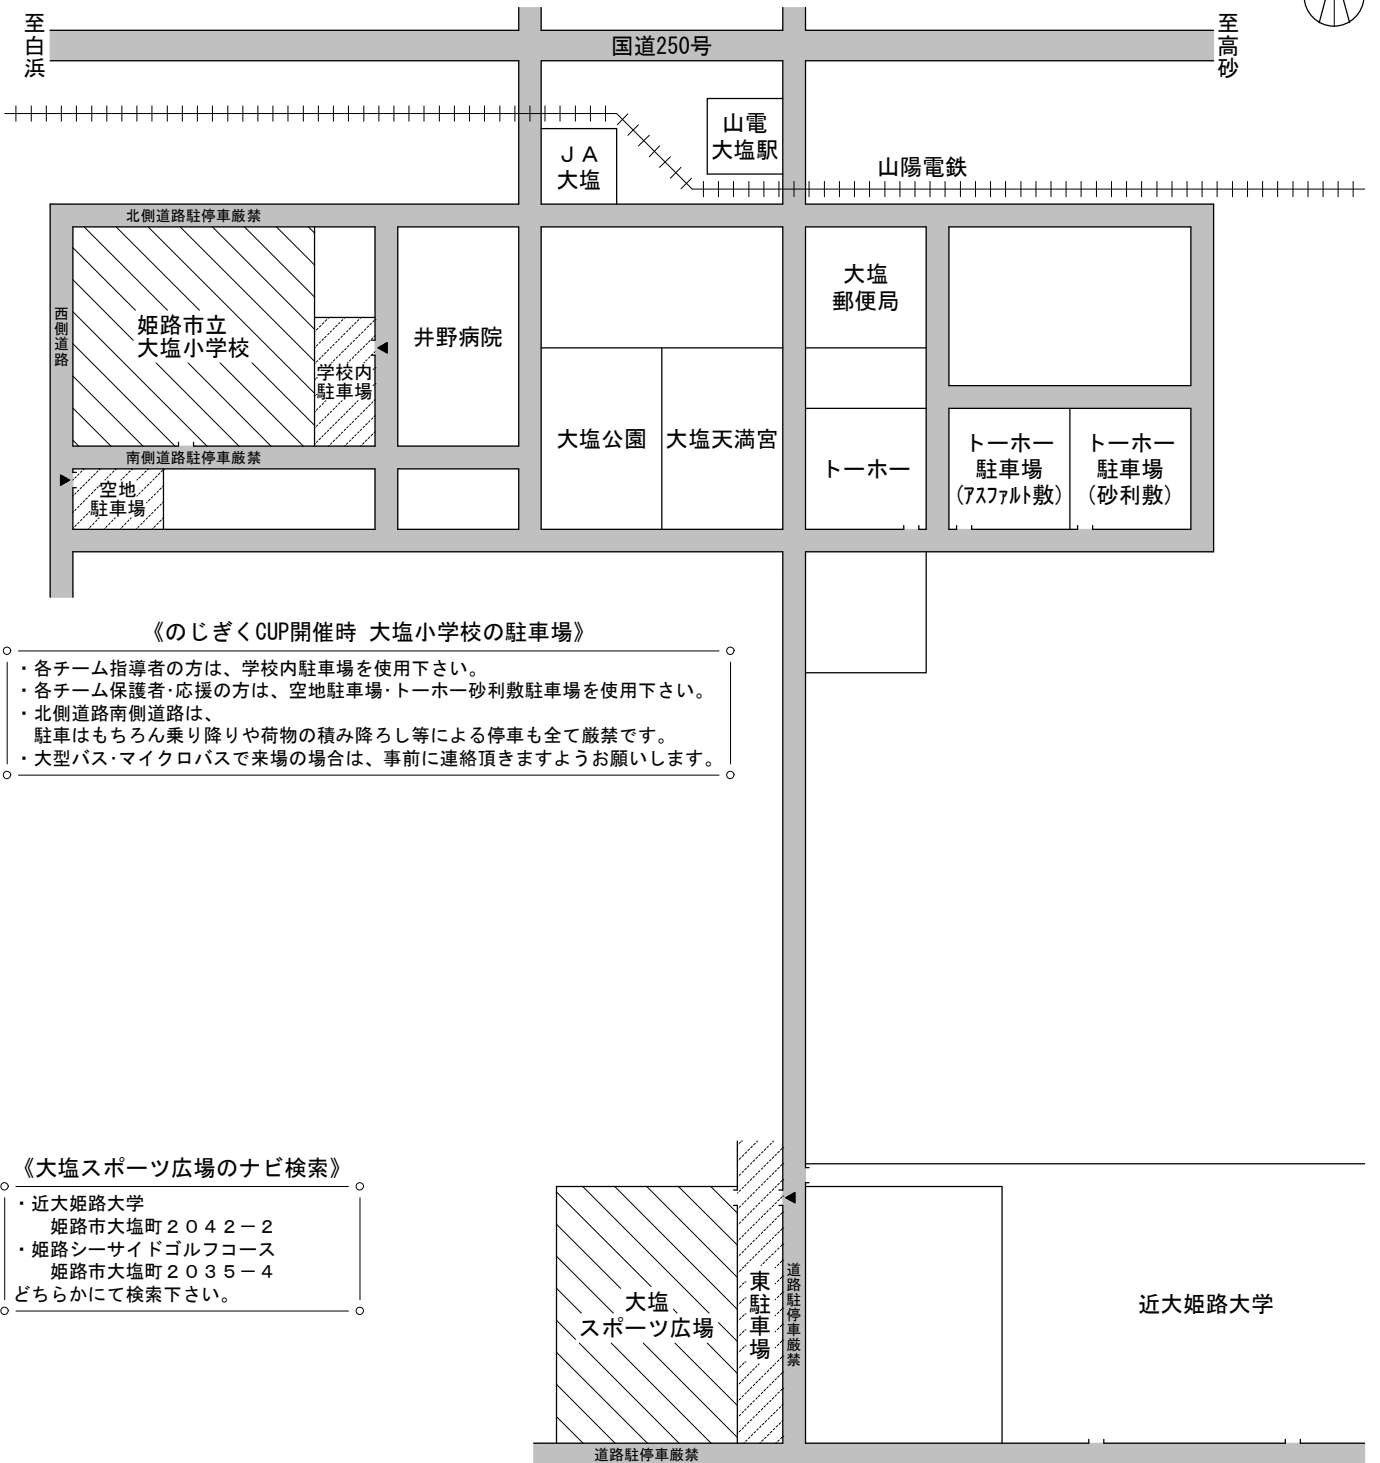

# 【 大塩サッカークラブ 会場案内 】

## 《のじぎくCUP開催時 大塩小学校の駐車場》

- ・各チーム指導者の方は、学校内駐車場を使用下さい。
- ・各チーム保護者・応援の方は、空地駐車場・トーホー砂利敷駐車場を使用下さい。
- ・北側道路南側道路は、  
駐車はもちろん乗り降りや荷物の積み降ろし等による停車も全て厳禁です。
- ・大型バス・マイクロバスで来場の場合は、事前に連絡頂きますようお願いいたします。

## 《大塩スポーツ広場のナビ検索》

- ・近大姫路大学  
姫路市大塩町 2042-2
  - ・姫路シーサイドゴルフコース  
姫路市大塩町 2035-4
- どちらかにて検索下さい。

## 《大塩スポーツ広場の駐車場》

- ・スポーツ広場と道路の間の空地(東駐車場)を利用して下さい。
- ・スポーツ広場北側は建設資材会社様の入口ですので入口付近は駐車禁止です。  
トラブルのないよう注意して下さい。
- ・駐車場にはラインがありません、南奥から出来るだけ詰めて駐車して下さい。
- ・道路は、駐車はもちろん乗り降りや荷物の積み降ろし等による停車も全て厳禁です。