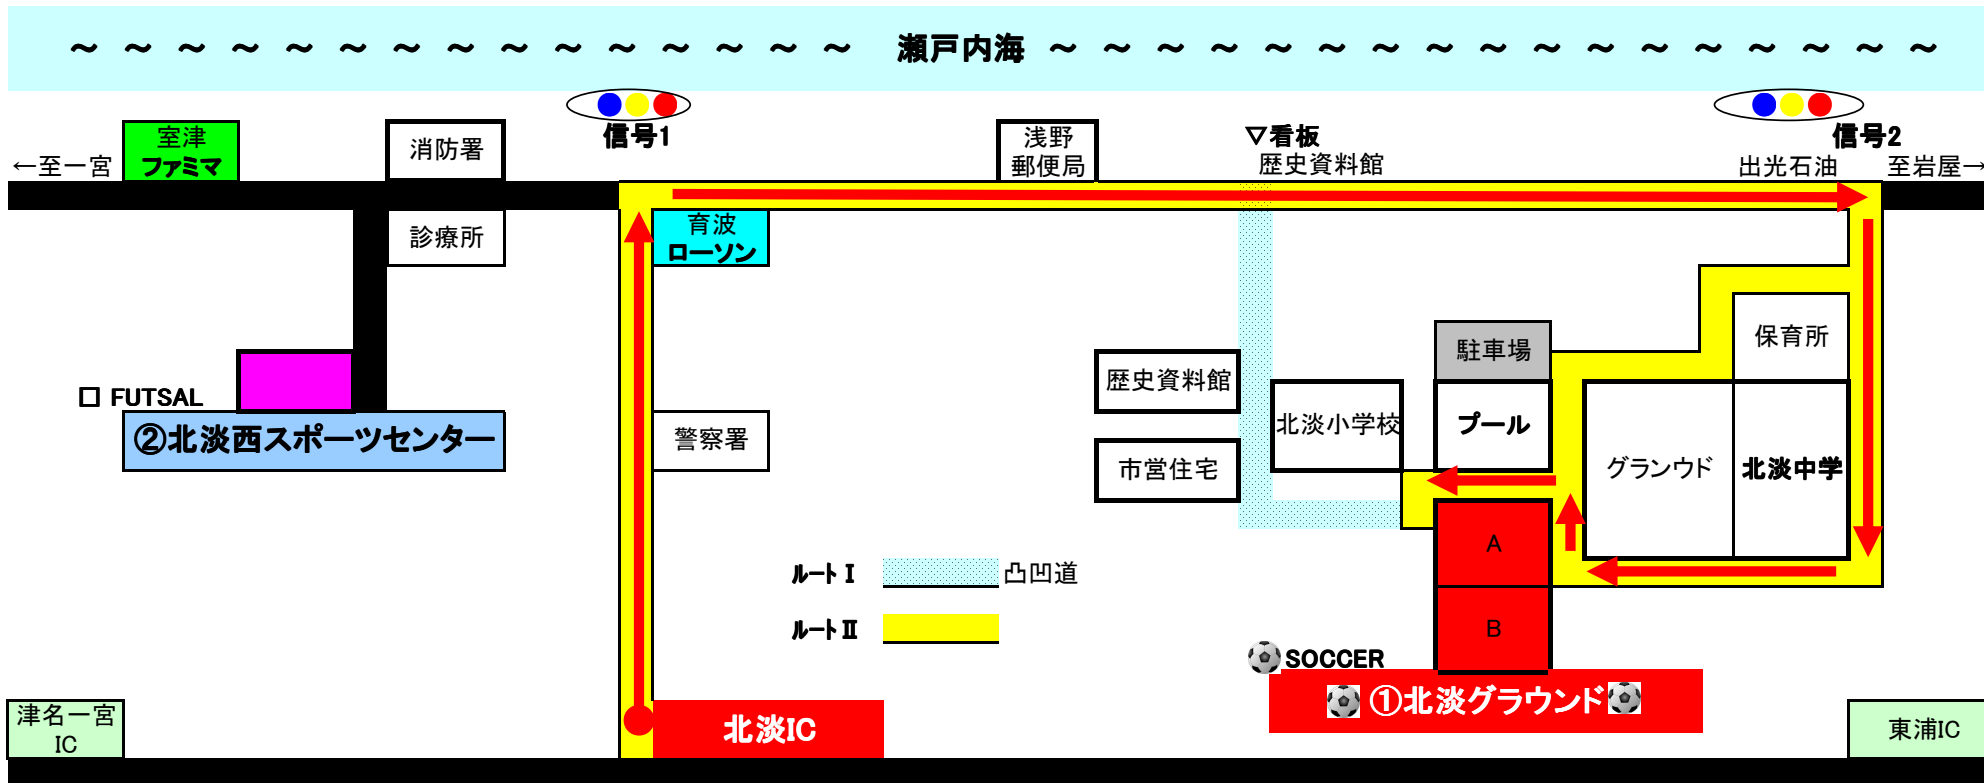

北淡グラウンド（クレイコート 2面）

▽MAP

北淡ICよりすぐ【車で5分】