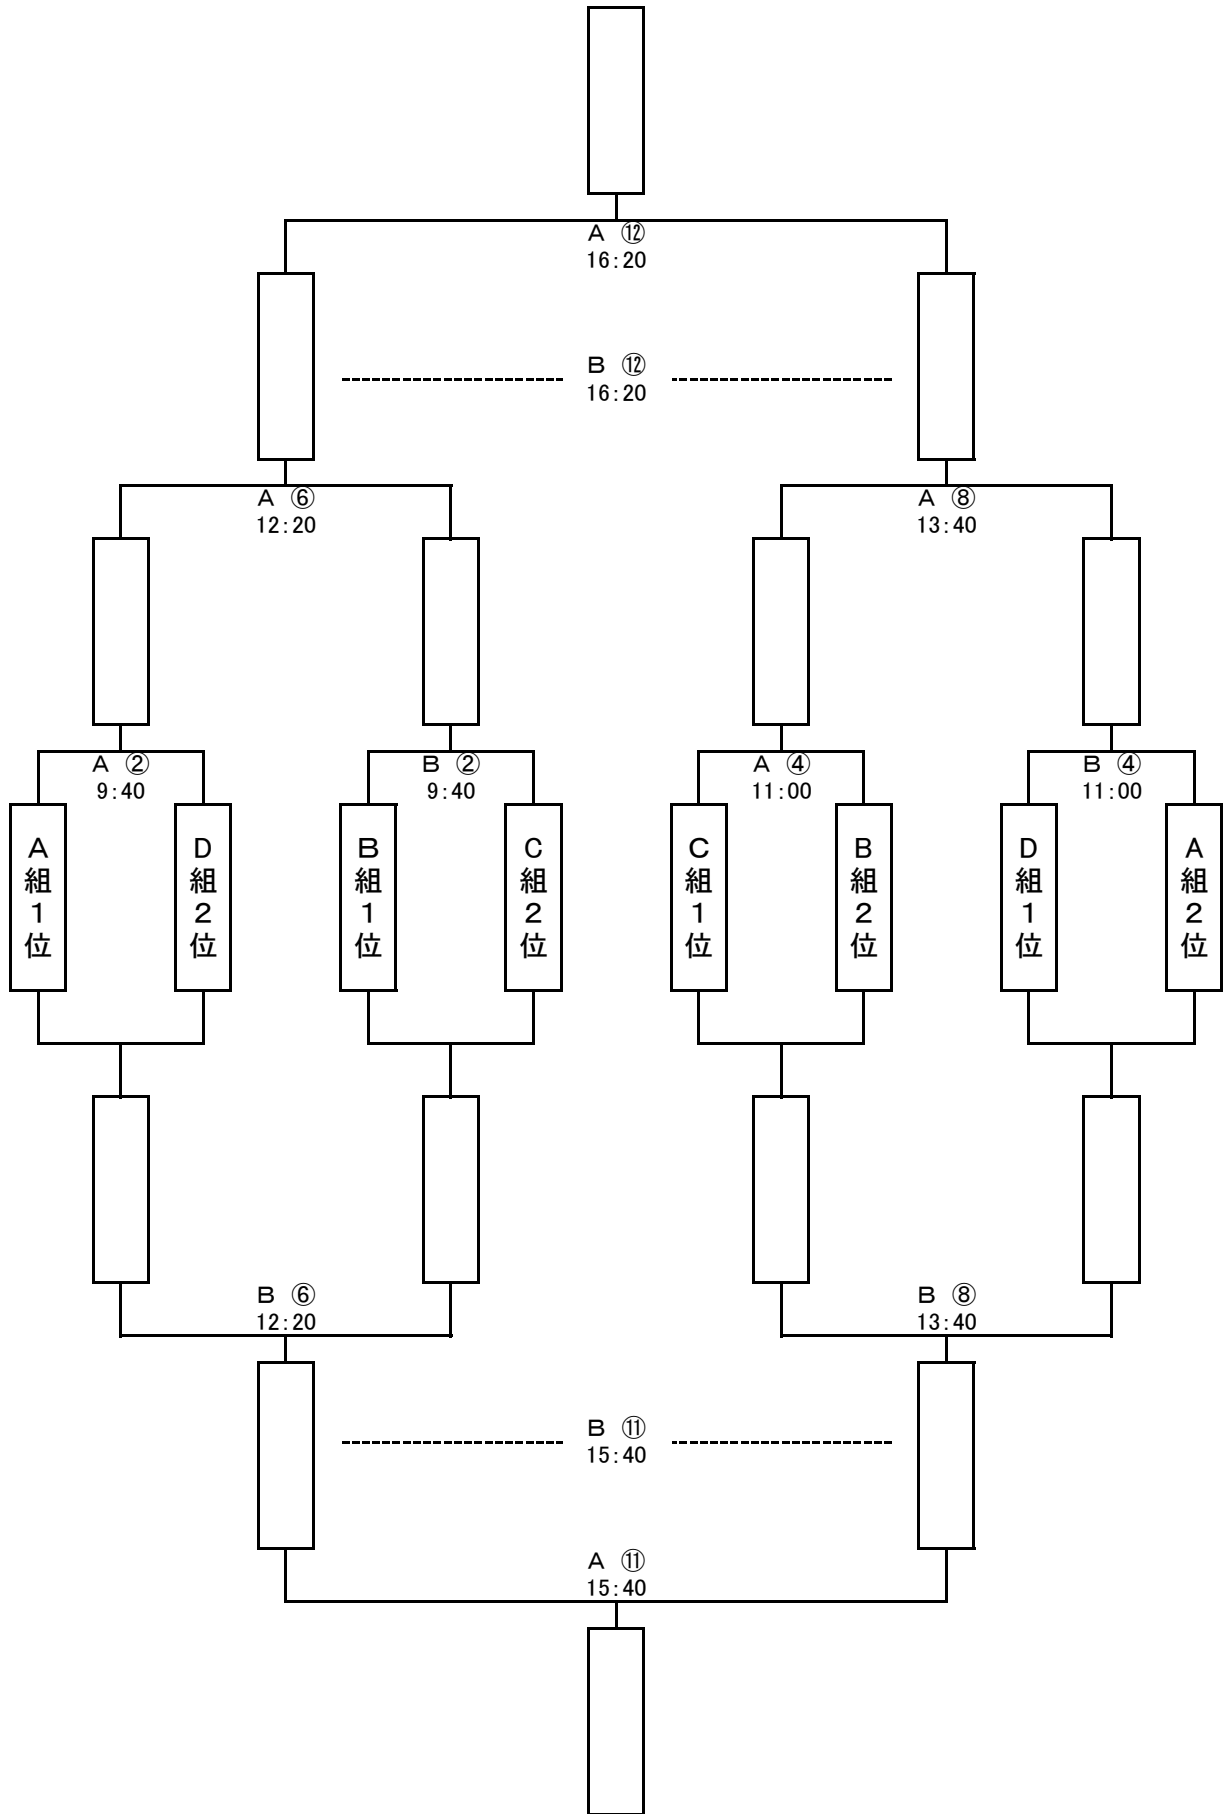

決勝トーナメント(大会2日目)

試合時間: 15分-5分-15分