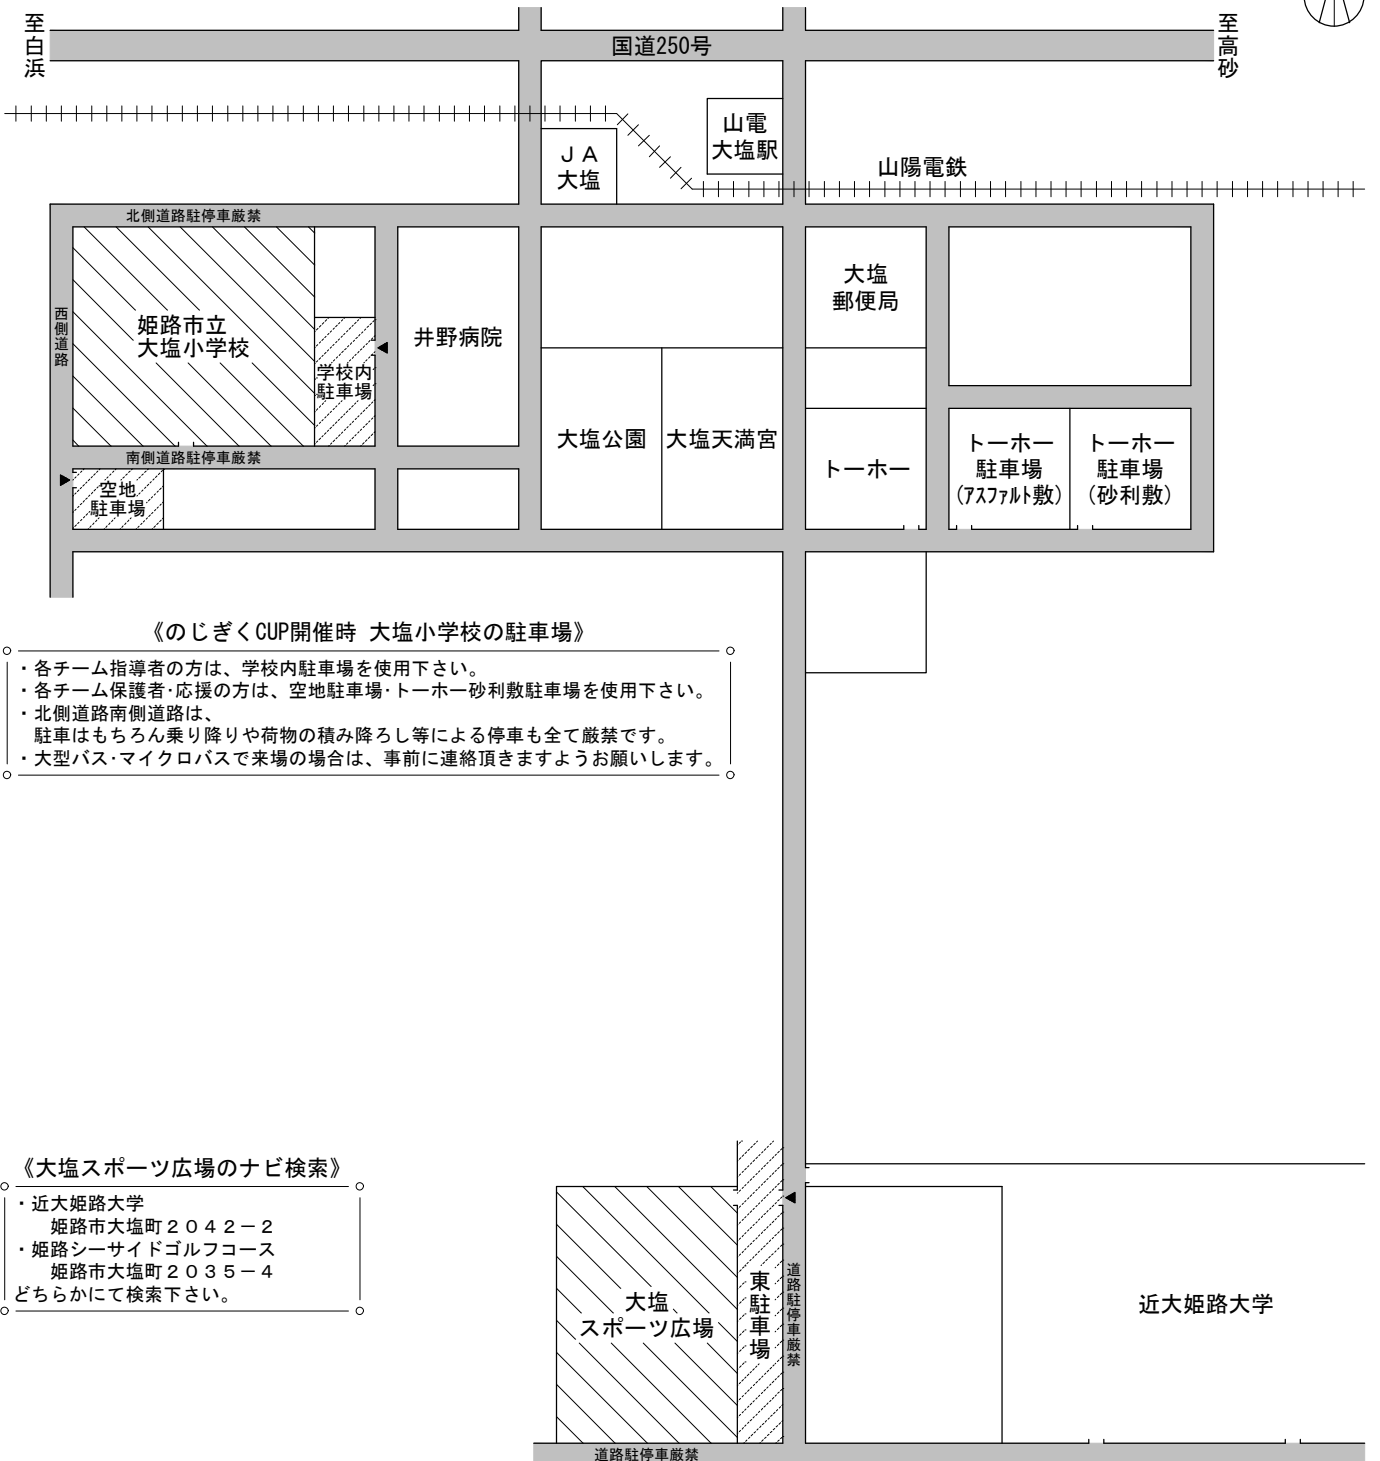

【 大塩サッカークラブ 会場案内 】

《のじぎくCUP開催時 大塩小学校の駐車場》

- ・各チーム指導者の方は、学校内駐車場を使用下さい。
- ・各チーム保護者・応援の方は、空地駐車場・トーホー砂利敷駐車場を使用下さい。
- ・北側道路南側道路は、
  駐車はもちろん乗り降りや荷物の積み降ろし等による停車も全て厳禁です。
- ・大型バス・マイクロバスで来場の場合は、事前に連絡頂きますようお願いいたします。

《大塩スポーツ広場のナビ検索》

1. ・近大姫路大学
     姫路市大塩町2042-2
   - ・姫路シーサイドゴルフコース
     姫路市大塩町2035-4
2. どちらかにて検索下さい。

《大塩スポーツ広場の駐車場》

- ・スポーツ広場と道路の間の空地(東駐車場)を利用して下さい。
- ・スポーツ広場北側は建設資材会社様の入口ですので入口付近は駐車禁止です。
  トラブルのないよう注意して下さい。
- ・駐車場にはラインがありません、南奥から出来るだけ詰めて駐車して下さい。
- ・道路は、駐車はもちろん乗り降りや荷物の積み降ろし等による停車も全て厳禁です。

《トイレについて》

- ・仮設トイレを設置しています。
- ・使用に抵抗のある方は、
  近大姫路大学、天満宮公衆トイレ、
  トーホー、ウェルシアを使用下さい。

姫路シーサイドゴルフコース