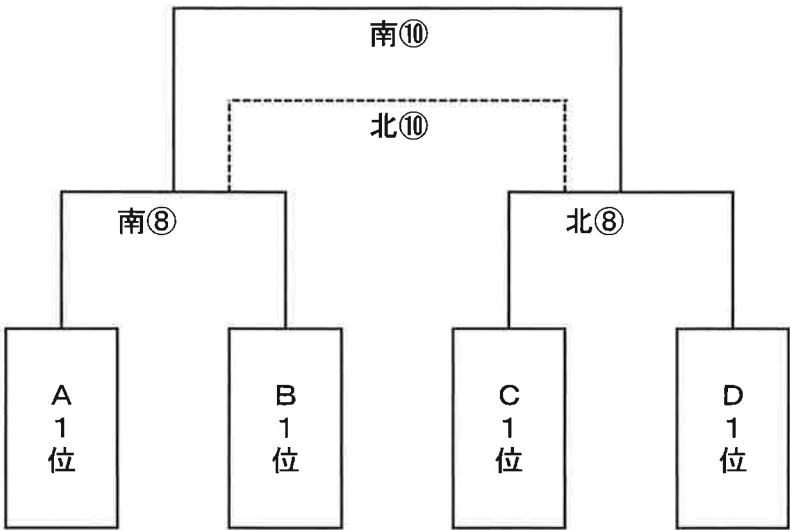

決勝トーナメント

優勝
準優勝
第3位
敢闘賞

フレンドリー・トーナメント