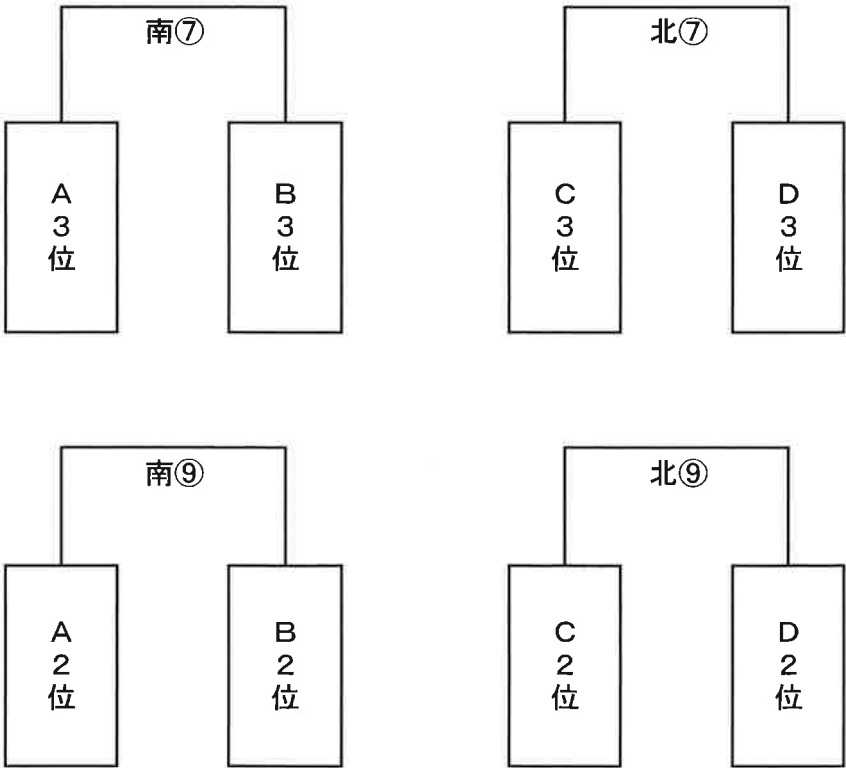

Dブロック

	長洲SC	西宮SC	伊丹南	勝点	得点	失点	得失点差	順位
長洲SC		⑤北	①北					
西宮SC			③南					
伊丹南								

決勝トーナメント

優勝
準優勝
第3位
敢闘賞

フレンドリー・トーナメント

歴代成績

	優勝	準優勝	3位	敢闘賞
平成19年度	宝塚JFC	西宮サッカースクール	南甲子園サッカー部	江井島イレブン
平成20年度	BOLT FC	東灘SSD	南甲子園サッカー部	仁川FC
平成21年度	南甲子園サッカー部	江井島イレブン	大和田SSC	太陽南塚FC
平成22年度	大塩SC	芦屋SC	南甲子園サッカー部	太陽南塚FC
平成23年度	夙川SC	若葉FC	江井島イレブン	ウッディSC
平成24年度	南甲子園サッカー部	園田JSC	夙川SC	若葉FC
平成25年度	西宮サッカークラブ	芦屋SC	夙川SC	南甲子園サッカー部
平成26年度				
平成27年度				
平成28年度				
平成29年度				
平成30年度				
平成31年度				