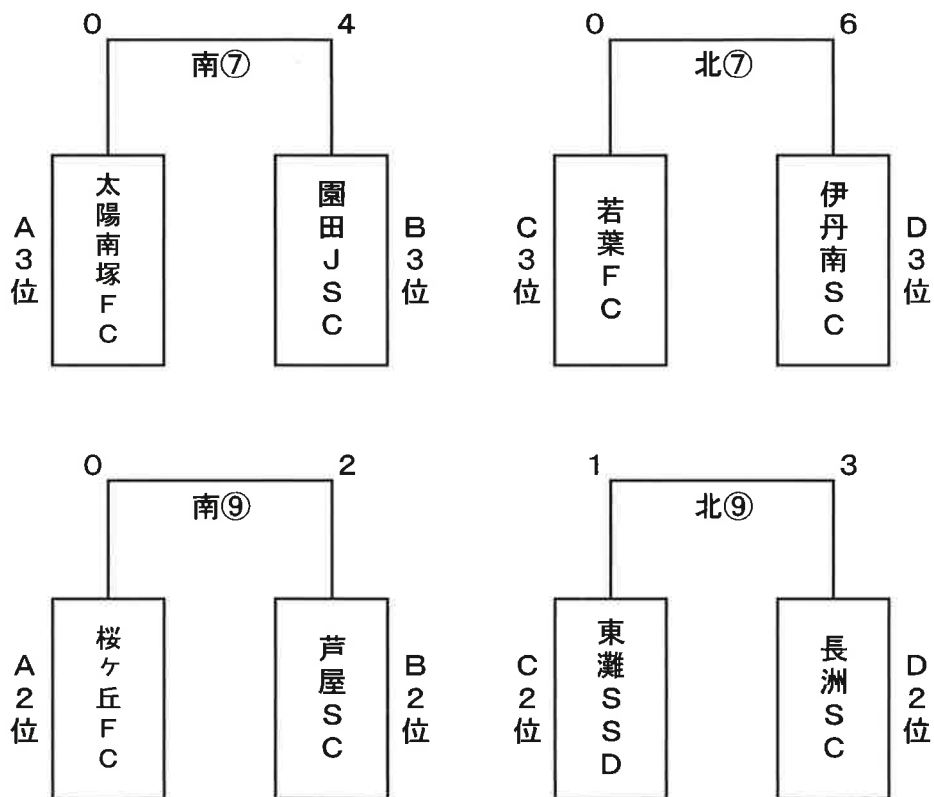

フレンドリー・トーナメント