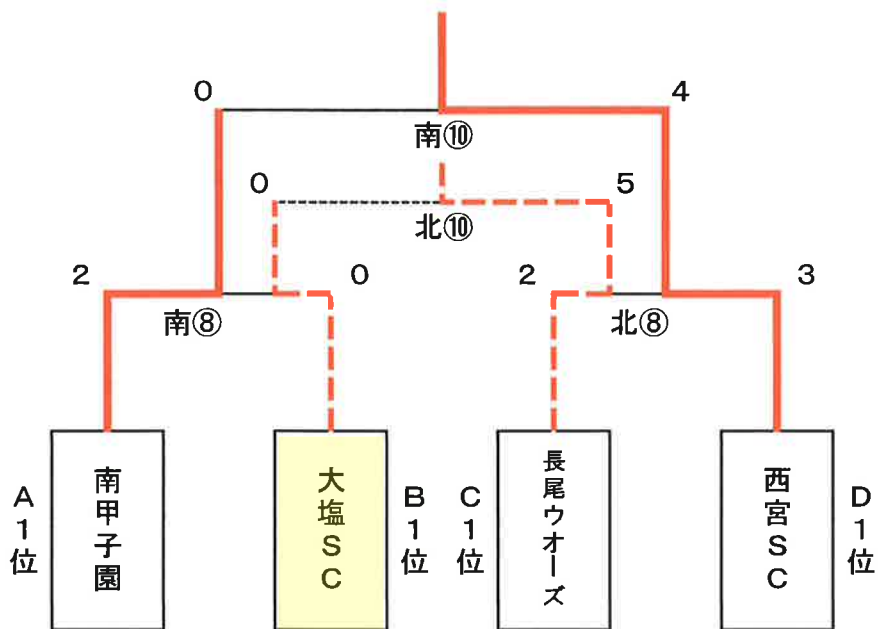

Cブロック

	長尾ウオーズ	東灘SSD	若葉FC	勝点	得点	失点	得失点差	順位
長尾ウオーズ		⑤南 6-0	①南 10-0	6	16	0	+16	1
東灘SSD	0-6		③北 7-0	3	7	6	+1	2
若葉FC	0-10	0-7		0	0	17	-17	3

Dブロック

	長洲SC	西宮SC	伊丹南	勝点	得点	失点	得失点差	順位
長洲SC		⑤北 0-0	①北 1-1	2	1	1	0	2
西宮SC	0-0		③南 5-0	4	5	0	+5	1
伊丹南	1-1	0-5		1	1	6	-5	3

# 《試合結果》

## 決勝トーナメント