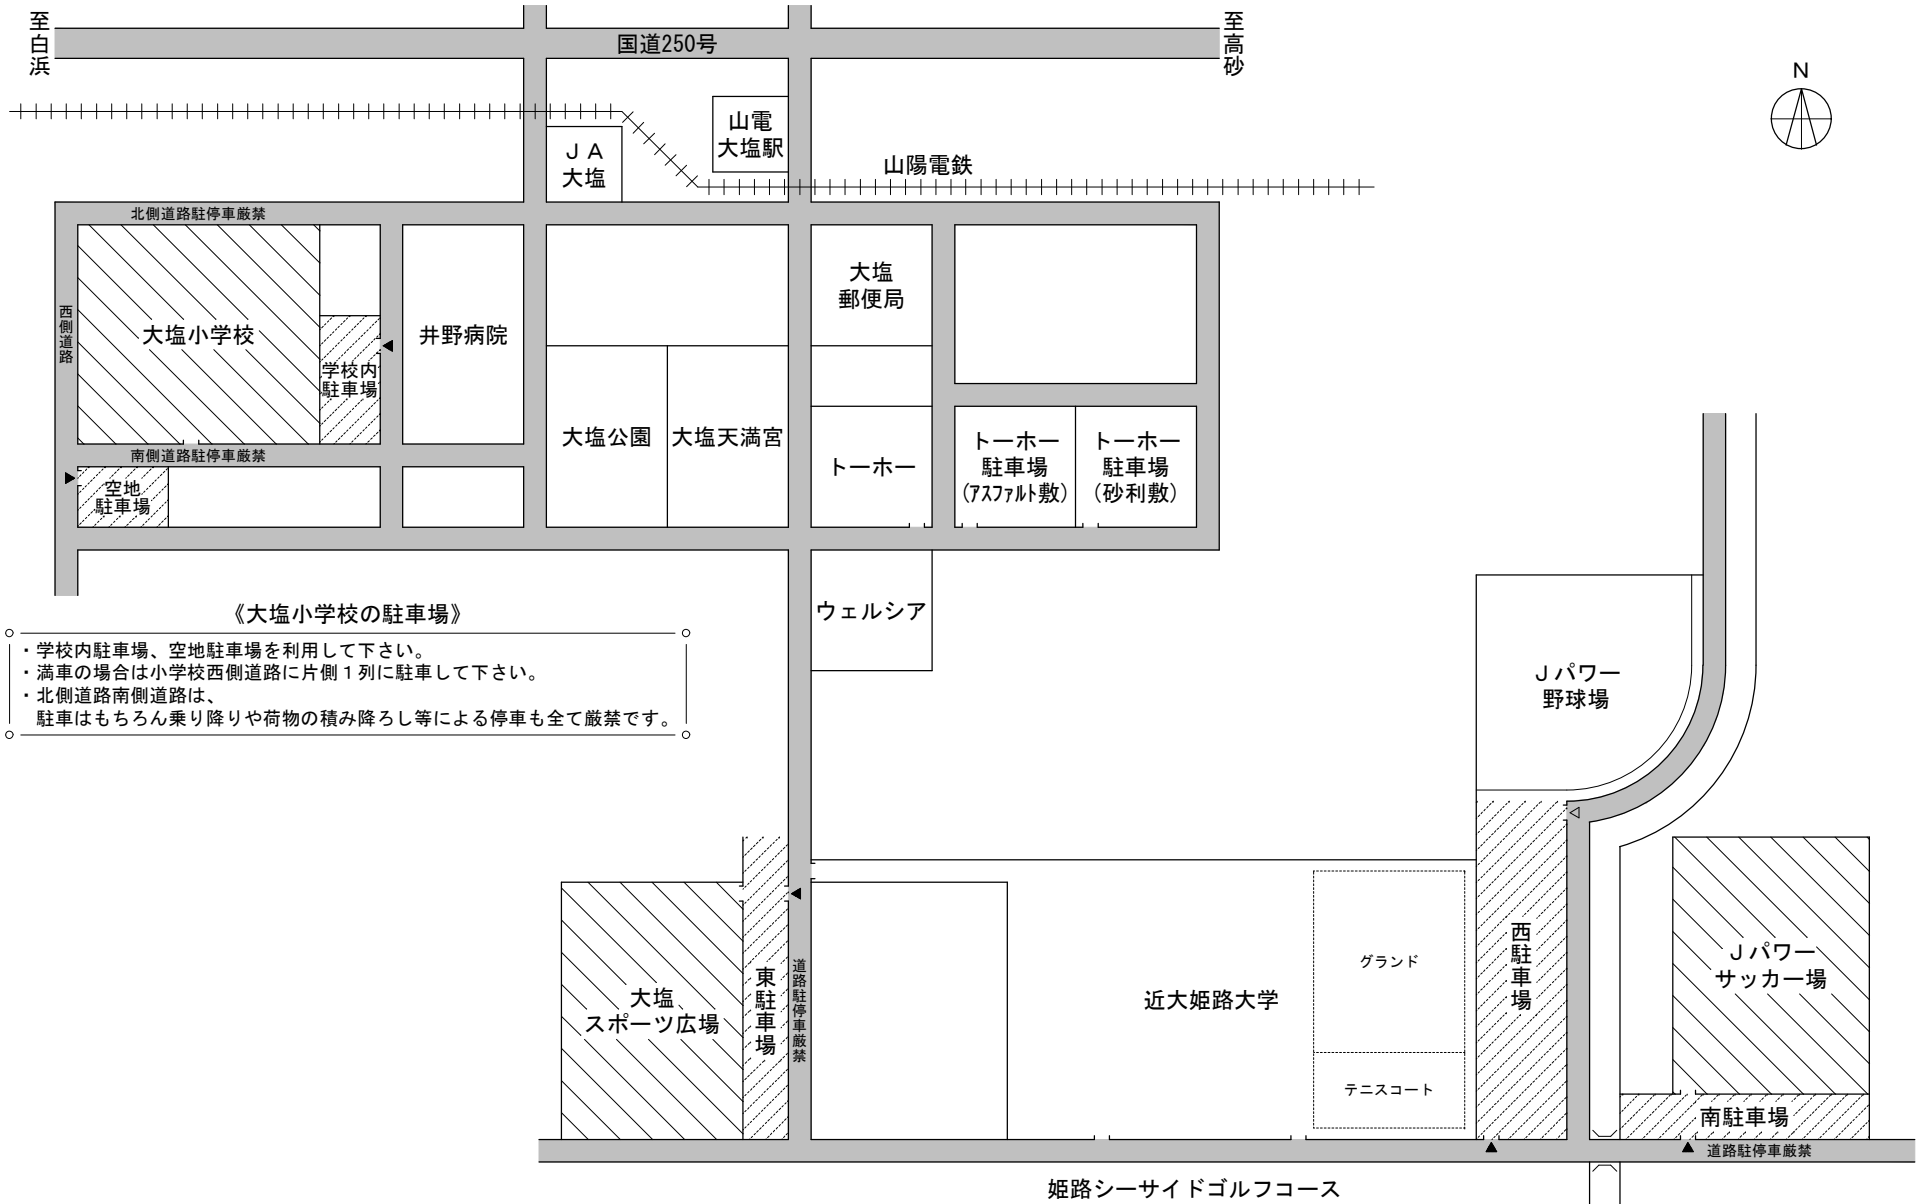

# 【 大塩サッカークラブ 会場案内 】

## 《大塩小学校の駐車場》

- ・学校内駐車場、空地駐車場を利用して下さい。
- ・満車の場合は小学校西側道路に片側1列に駐車して下さい。
- ・北側道路南側道路は、  
駐車はもちろん乗り降りや荷物の積み降ろし等による停車も全て厳禁です。

## 《大塩スポーツ広場の駐車場》

- ・スポーツ広場と道路の間の空地(東駐車場)を利用して下さい。
- ・スポーツ広場北側は建設資材会社様の入口ですので入口付近は駐車禁止です。  
トラブルのないよう注意して下さい。
- ・駐車場にはラインがありません、南奥から出来るだけ詰めて駐車して下さい。
- ・道路は、駐車はもちろん乗り降りや荷物の積み降ろし等による停車も全て厳禁です。