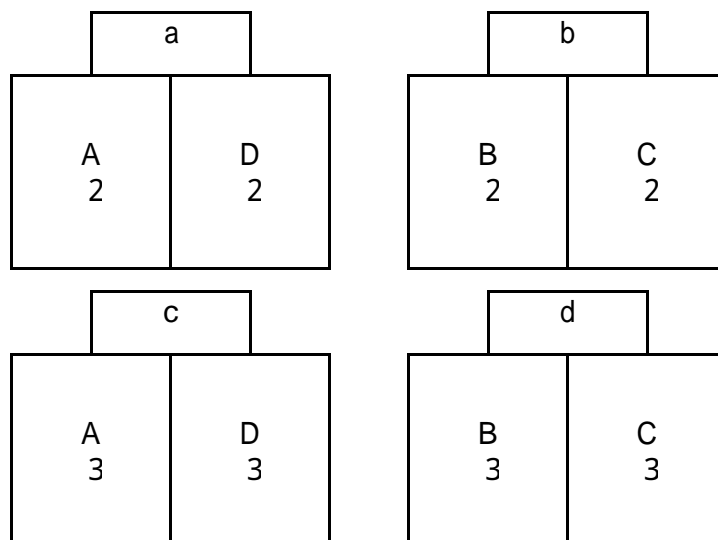

【予選リーグ】

Aブロック	西宮SS-B	芦屋	ゼツ熊取	勝ち点	総得点	得失差	順位
西宮SS-B							
芦屋							
ゼツ熊取							

Bブロック	野洲	大塩	だいちB	勝ち点	総得点	得失差	順位
野洲							
大塩							
だいちB							

Cブロック	だいちA	武庫	売布	勝ち点	総得点	得失差	順位
だいちA		1	2				
武庫	1		3				
売布	2	3					

Dブロック	谷八木	龍野	西宮SS-	勝ち点	総得点	得失差	順位
谷八木		4	5				
龍野	4		6				
西宮SS-A	5	6					

【決勝トーナメント】