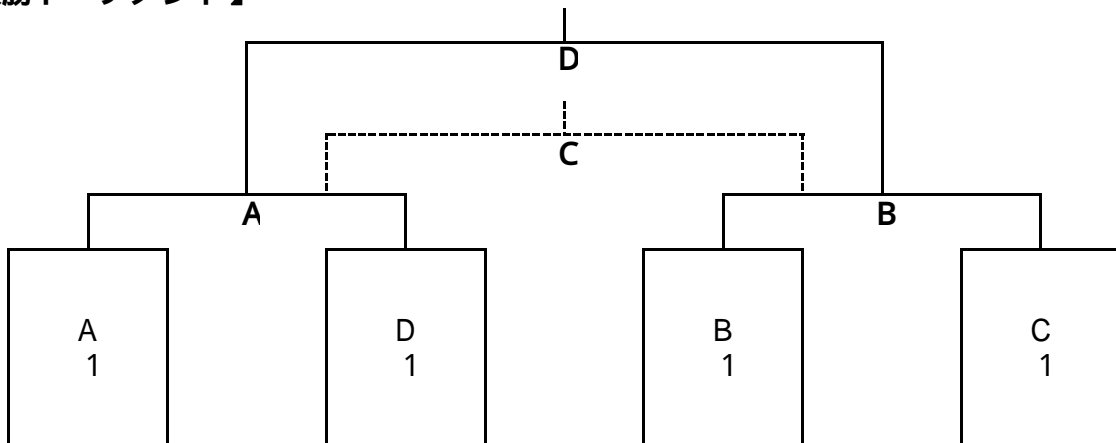

【予選リーグ】

Aブロック	西宮SS-B	芦屋	ゼツ熊取	勝ち点	総得点	得失差	順位
西宮SS-B							
芦屋							
ゼツ熊取							

Bブロック	野洲	大塩	だいちB	勝ち点	総得点	得失差	順位
野洲							
大塩							
だいちB							

Cブロック	だいちA	武庫	売布	勝ち点	総得点	得失差	順位
だいちA		1	2				
武庫	1		3				
売布	2	3					

Dブロック	谷八木	龍野	西宮SS-	勝ち点	総得点	得失差	順位
谷八木		4	5				
龍野	4		6				
西宮SS-A	5	6					

【決勝トーナメント】